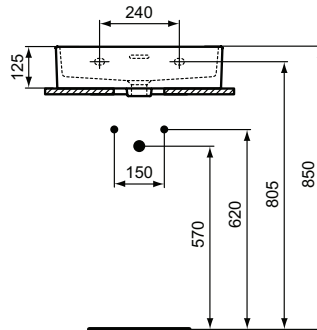

Ideal Standard

Extra

Artikel-Nr.: T3884V1

## Waschtisch 500mm, geschliffen

Extra Waschtisch 500mm, geschliffen, mit 1 Hahnloch, mit Überlaufloch (geschlitzt)

Farbe: V1 - Seidenweiß

Eigenschaften: .

### Mehr Produktdetails:

Montage:	Wandhängend
Zulassungen:	DIN EN 14688 CL 25; DIN EN 31
Hahnlöcher:	1
Gewicht (kg):	13,10
Material:	Sanitär-Keramik
Designer:	Palomba Serafini Associati
Höhe (mm):	150
Breite (mm):	500
Tiefe/Ausladung (mm):	450
Form:	Rechteckig