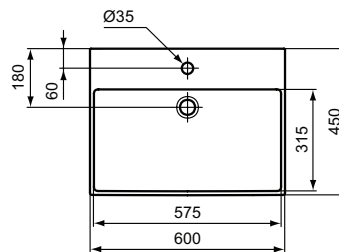

## Waschtisch 600mm, geschliffen

Extra Waschtisch 600mm, geschliffen, mit 1 Hahnloch, mit Überlaufloch (geschlitzt)

Farbe: V1 - Seidenweiß

Eigenschaften: .

### Mehr Produktdetails:

|                       |                               |
|-----------------------|-------------------------------|
| Montage:              | Wandhängend                   |
| Zulassungen:          | DIN EN 14688 CL 25; DIN EN 31 |
| Hahnlöcher:           | 1                             |
| Gewicht (kg):         | 15,10                         |
| Material:             | Sanitär-Keramik               |
| Designer:             | Palomba Serafini Associati    |
| Höhe (mm):            | 150                           |
| Breite (mm):          | 600                           |
| Tiefe/Ausladung (mm): | 450                           |
| Form:                 | Rechteckig                    |