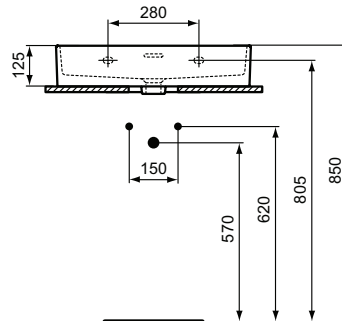

Ideal Standard

Extra

Artikel-Nr.: T3889V1

## Waschtisch 600mm, geschliffen

Extra Waschtisch 600mm, geschliffen, mit 1 Hahnloch, mit Überlaufloch (geschlitzt)

Farbe: V1 - Seidenweiß

Eigenschaften: .

### Mehr Produktdetails:

|                       |                               |
|-----------------------|-------------------------------|
| Montage:              | Wandhängend                   |
| Zulassungen:          | DIN EN 14688 CL 25; DIN EN 31 |
| Hahnlöcher:           | 1                             |
| Gewicht (kg):         | 15,10                         |
| Material:             | Sanitär-Keramik               |
| Designer:             | Palomba Serafini Associati    |
| Höhe (mm):            | 150                           |
| Breite (mm):          | 600                           |
| Tiefe/Ausladung (mm): | 450                           |
| Form:                 | Rechteckig                    |