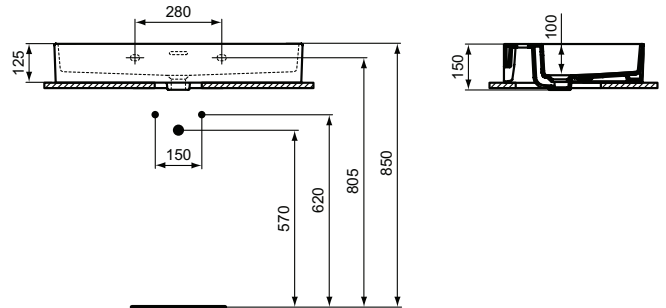

Ideal Standard

Extra

Artikel-Nr.: T3899V1

Waschtisch 800mm, geschliffen

Extra Waschtisch 800mm, geschliffen, mit 1 Hahnloch, mit Überlaufloch (geschlitzt)

Farbe: V1 - Seidenweiß

Eigenschaften: .

Mehr Produktdetails:

Montage:	Wandhängend
Zulassungen:	DIN EN 14688 CL 25; DIN EN 31
Hahnlöcher:	1
Gewicht (kg):	20,20
Material:	Sanitär-Keramik
Designer:	Palomba Serafini Associati
Höhe (mm):	150
Breite (mm):	800
Tiefe/Ausladung (mm):	450
Form:	Rechteckig