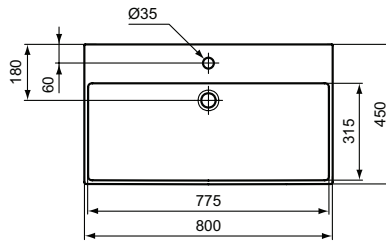

Ideal Standard

Extra

Artikel-Nr.: T3899V1

Waschtisch 800mm, geschliffen

Extra Waschtisch 800mm, geschliffen, mit 1 Hahnloch, mit Überlaufloch (geschlitzt)

Farbe: V1 - Seidenweiß

Eigenschaften: .

Mehr Produktdetails:

Montage:	Wandhängend
Zulassungen:	DIN EN 14688 CL 25; DIN EN 31
Hahnlöcher:	1
Gewicht (kg):	20,20
Material:	Sanitär-Keramik
Designer:	Palomba Serafini Associati
Höhe (mm):	150
Breite (mm):	800
Tiefe/Ausladung (mm):	450
Form:	Rechteckig