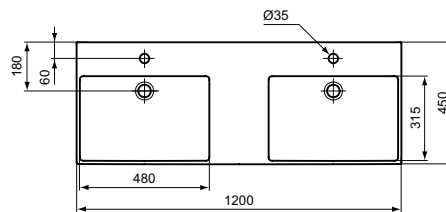

Ideal Standard

Extra

Artikel-Nr.: T3913V1

Waschtisch 1200mm, geschliffen

Extra Waschtisch 1200mm, geschliffen, mit 1 Hahnloch je
Waschplatz, mit Überlaufloch (geschlitzt)

Farbe: V1 - Seidenweiß

Eigenschaften: .

Mehr Produktdetails:

Montage:	Wandhängend
Zulassungen:	DIN EN 14688 CL 25; DIN EN 31
Hahnlöcher:	2
Gewicht (kg):	29,50
Material:	Sanitär-Keramik
Designer:	Palomba Serafini Associati
Höhe (mm):	150
Breite (mm):	1200
Tiefe/Ausladung (mm):	450
Form:	Rechteckig

Ideal Standard GmbH - Deutschland

Euskirchener Straße 80, 53121 Bonn, Deutschland - Tel: +49 (0)228 521 0

Email: idealstandard.de@idealstandard.com - Web: www.idealstandard.de