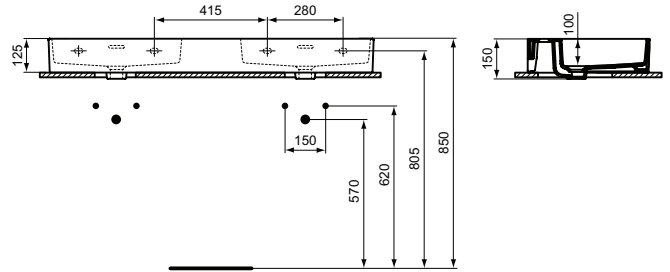

Ideal Standard

Extra

Artikel-Nr.: T3913V1

## Waschtisch 1200mm, geschliffen

Extra Waschtisch 1200mm, geschliffen, mit 1 Hahnloch je  
Waschplatz, mit Überlaufloch (geschlitzt)

Farbe: V1 - Seidenweiß

Eigenschaften: .

### Mehr Produktdetails:

Montage:	Wandhängend
Zulassungen:	DIN EN 14688 CL 25; DIN EN 31
Hahnlöcher:	2
Gewicht (kg):	29,50
Material:	Sanitär-Keramik
Designer:	Palomba Serafini Associati
Höhe (mm):	150
Breite (mm):	1200
Tiefe/Ausladung (mm):	450
Form:	Rechteckig