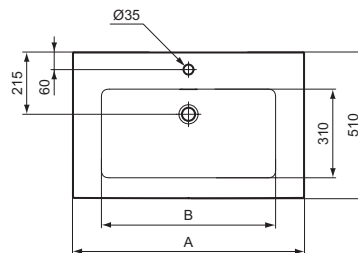

Ideal Standard

Extra

	A	B
T4362	810	610
T4358	610	470

Artikel-Nr.: T435801

## Möbelwaschtisch 610mm

Extra Möbelwaschtisch 610mm, mit 1 Hahnloch, mit Überlaufloch (geschlitzt)

Farbe: 01 - Weiß (Alpin)

Eigenschaften: .

### Mehr Produktdetails:

Montage: Wandhängend  
 Zulassungen: DIN EN 14688 CL 25; DIN EN 31  
 Hahnlöcher: 1  
 Gewicht (kg): 18,90  
 Material: Sanitär-Keramik  
 Designer: Palomba Serafini Associati  
 Höhe (mm): 150  
 Breite (mm): 610  
 Tiefe/Ausladung (mm): 510  
 Form: Rechteckig