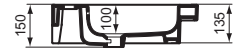

A	B
T4362	810	610
T4358	610	470

Artikel-Nr.: T435801

Möbelwaschtisch 610mm

Extra Möbelwaschtisch 610mm, mit 1 Hahnloch, mit Überlaufloch (geschlitzt)

Farbe: 01 - Weiß (Alpin)

Eigenschaften: .

Mehr Produktdetails:

Montage: Wandhängend
Zulassungen: DIN EN 14688 CL 25; DIN EN 31
Hahnlöcher: 1
Gewicht (kg): 18,90
Material: Sanitär-Keramik
Designer: Palomba Serafini Associati
Höhe (mm): 150
Breite (mm): 610
Tiefe/Ausladung (mm): 510
Form: Rechteckig

Ideal Standard GmbH - Deutschland

Euskirchener Straße 80, 53121 Bonn, Deutschland - Tel: +49 (0)228 521 0

Email: idealstandard.de@idealstandard.com - Web: www.idealstandard.de