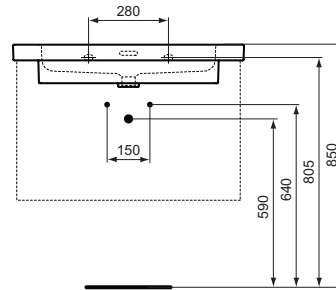

Ideal Standard

Extra

	A	B
T4362	810	610
T4358	610	470

Artikel-Nr.: T435801

## Möbelwaschtisch 610mm

Extra Möbelwaschtisch 610mm, mit 1 Hahnloch, mit Überlaufloch (geschlitzt)

Farbe: 01 - Weiß (Alpin)

Eigenschaften: .

### Mehr Produktdetails:

Montage: Wandhängend  
 Zulassungen: DIN EN 14688 CL 25; DIN EN 31  
 Hahnlöcher: 1  
 Gewicht (kg): 18,90  
 Material: Sanitär-Keramik  
 Designer: Palomba Serafini Associati  
 Höhe (mm): 150  
 Breite (mm): 610  
 Tiefe/Ausladung (mm): 510  
 Form: Rechteckig