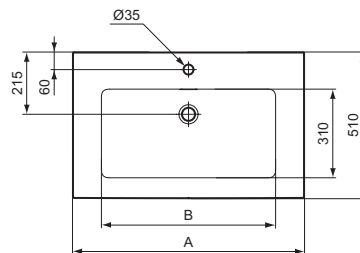

Ideal Standard

Extra

	A	B
T4362	810	610
T4358	610	470

Artikel-Nr.: T4358MA

Möbelwaschtisch 610mm

Extra Möbelwaschtisch 610mm, mit 1 Hahnloch, mit Überlaufloch (geschlitzt)

Farbe: MA - Weiß (Alpin) mit Ideal Plus

Eigenschaften: .a

Mehr Produktdetails:

Montage: Wandhängend
 Zulassungen: DIN EN 14688 CL 25; DIN EN 31
 Hahnlöcher: 1
 Gewicht (kg): 18,90
 Material: Sanitär-Keramik
 Designer: Palomba Serafini Associati
 Höhe (mm): 150
 Breite (mm): 610
 Tiefe/Ausladung (mm): 510
 Form: Rechteckig