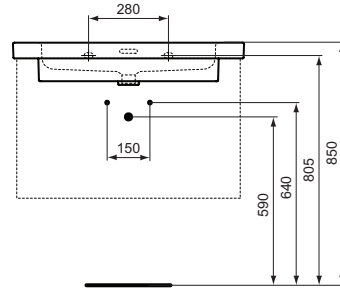

Ideal Standard

Extra

	A	B
T4362	810	610
T4358	610	470

Artikel-Nr.: T4358MA

Möbelwaschtisch 610mm

Extra Möbelwaschtisch 610mm, mit 1 Hahnloch, mit Überlaufloch (geschlitzt)

Farbe: MA - Weiß (Alpin) mit Ideal Plus

Eigenschaften: .a

Mehr Produktdetails:

Montage: Wandhängend
 Zulassungen: DIN EN 14688 CL 25; DIN EN 31
 Hahnlöcher: 1
 Gewicht (kg): 18,90
 Material: Sanitär-Keramik
 Designer: Palomba Serafini Associati
 Höhe (mm): 150
 Breite (mm): 610
 Tiefe/Ausladung (mm): 510
 Form: Rechteckig