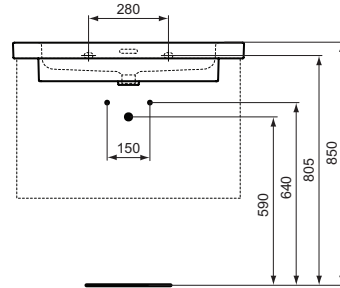

Ideal Standard

Extra

	A	B
T4362	810	610
T4358	610	470

Artikel-Nr.: T4358V1

Möbelwaschtisch 610mm

Extra Möbelwaschtisch 610mm, mit 1 Hahnloch, mit Überlaufloch (geschlitzt)

Farbe: V1 - Seidenweiß

Eigenschaften: .

Mehr Produktdetails:

Montage: Wandhängend
 Zulassungen: DIN EN 14688 CL 25; DIN EN 31
 Hahnlöcher: 1
 Gewicht (kg): 18,90
 Material: Sanitär-Keramik
 Designer: Palomba Serafini Associati
 Höhe (mm): 150
 Breite (mm): 610
 Tiefe/Ausladung (mm): 510
 Form: Rechteckig