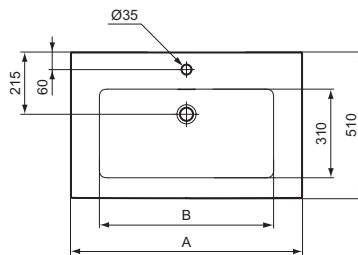

Ideal Standard

Extra

	A	B
T4362	810	610
T4358	610	470

Artikel-Nr.: T4358V1

Möbelwaschtisch 610mm

Extra Möbelwaschtisch 610mm, mit 1 Hahnloch, mit Überlaufloch (geschlitzt)

Farbe: V1 - Seidenweiß

Eigenschaften: .

Mehr Produktdetails:

Montage: Wandhängend
 Zulassungen: DIN EN 14688 CL 25; DIN EN 31
 Hahnlöcher: 1
 Gewicht (kg): 18,90
 Material: Sanitär-Keramik
 Designer: Palomba Serafini Associati
 Höhe (mm): 150
 Breite (mm): 610
 Tiefe/Ausladung (mm): 510
 Form: Rechteckig