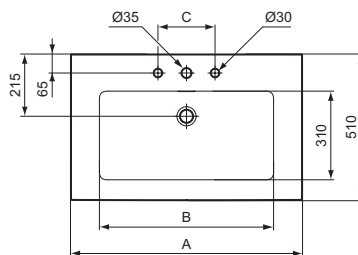

Ideal Standard

Extra

	A	B	C
T4364	810	610	200
T4360	610	470	170

Artikel-Nr.: T4360MA

## Möbelwaschtisch 610mm

Extra Möbelwaschtisch 610mm, mit 3 Hahnlöchern, mit Überlaufloch (geschlitzt)

Farbe: MA - Weiß (Alpin) mit Ideal Plus

Eigenschaften: .a

### Mehr Produktdetails:

Montage: Wandhängend  
 Zulassungen: DIN EN 14688 CL 25; DIN EN 31  
 Hahnlöcher: 3  
 Gewicht (kg): 18,90  
 Material: Sanitär-Keramik  
 Designer: Palomba Serafini Associati  
 Höhe (mm): 150  
 Breite (mm): 610  
 Tiefe/Ausladung (mm): 510  
 Form: Rechteckig