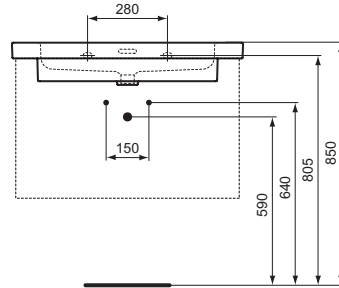

Ideal Standard

Extra

	A	B	C
T4364	810	610	200
T4360	610	470	170

Artikel-Nr.: T4360MA

## Möbelwaschtisch 610mm

Extra Möbelwaschtisch 610mm, mit 3 Hahnlöchern, mit Überlaufloch (geschlitzt)

Farbe: MA - Weiß (Alpin) mit Ideal Plus

Eigenschaften: .a

### Mehr Produktdetails:

Montage: Wandhängend  
 Zulassungen: DIN EN 14688 CL 25; DIN EN 31  
 Hahnlöcher: 3  
 Gewicht (kg): 18,90  
 Material: Sanitär-Keramik  
 Designer: Palomba Serafini Associati  
 Höhe (mm): 150  
 Breite (mm): 610  
 Tiefe/Ausladung (mm): 510  
 Form: Rechteckig