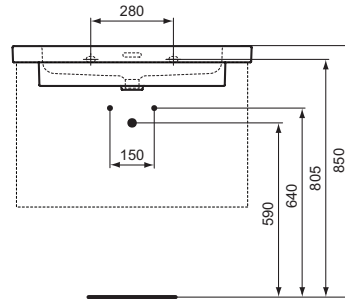

Ideal Standard

Extra

	A	B
T4365	810	610
T4361	610	470

Artikel-Nr.: T4361MA

Möbelwaschtisch 610mm

Extra Möbelwaschtisch 610mm, ohne Hahnloch, mit Überlaufloch (geschlitzt)

Farbe: MA - Weiß (Alpin) mit Ideal Plus

Eigenschaften: .a

Mehr Produktdetails:

Montage:	Wandhängend
Zulassungen:	DIN EN 14688 CL 25; DIN EN 31
Hahnlöcher:	0
Gewicht (kg):	18,90
Material:	Sanitär-Keramik
Designer:	Palomba Serafini Associati
Höhe (mm):	150
Breite (mm):	610
Tiefe/Ausladung (mm):	510
Form:	Rechteckig