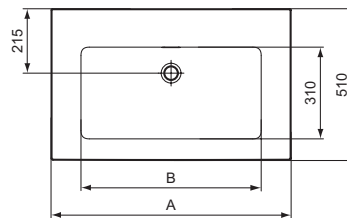

Ideal Standard

Extra

	A	B
T4365	810	610
T4361	610	470

Artikel-Nr.: T4361MA

Möbelwaschtisch 610mm

Extra Möbelwaschtisch 610mm, ohne Hahnloch, mit Überlaufloch (geschlitzt)

Farbe: MA - Weiß (Alpin) mit Ideal Plus

Eigenschaften: .a

Mehr Produktdetails:

Montage:	Wandhängend
Zulassungen:	DIN EN 14688 CL 25; DIN EN 31
Hahnlöcher:	0
Gewicht (kg):	18,90
Material:	Sanitär-Keramik
Designer:	Palomba Serafini Associati
Höhe (mm):	150
Breite (mm):	610
Tiefe/Ausladung (mm):	510
Form:	Rechteckig