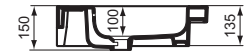

A	B
T4365	810	610
T4361	610	470

Artikel-Nr.: T4361MA

Möbelwaschtisch 610mm

Extra Möbelwaschtisch 610mm, ohne Hahnloch, mit Überlaufloch (geschlitzt)

Farbe: MA - Weiß (Alpin) mit Ideal Plus

Eigenschaften: .a

Mehr Produktdetails:

Montage:	Wandhängend
Zulassungen:	DIN EN 14688 CL 25; DIN EN 31
Hahnlöcher:	0
Gewicht (kg):	18,90
Material:	Sanitär-Keramik
Designer:	Palomba Serafini Associati
Höhe (mm):	150
Breite (mm):	610
Tiefe/Ausladung (mm):	510
Form:	Rechteckig

Ideal Standard GmbH - Deutschland

Euskirchener Straße 80, 53121 Bonn, Deutschland - Tel: +49 (0)228 521 0

Email: idealstandard.de@idealstandard.com - Web: www.idealstandard.de