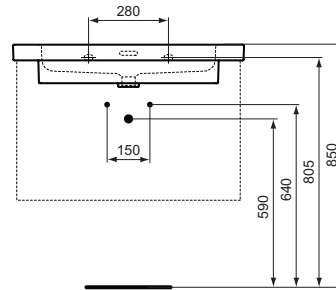

Ideal Standard

Extra

	A	B
T4362	810	610
T4358	610	470

Artikel-Nr.: T436201

## Möbelwaschtisch 810mm

Extra Möbelwaschtisch 810mm, mit 1 Hahnloch, mit Überlaufloch (geschlitzt)

Farbe: 01 - Weiß (Alpin)

Eigenschaften: .

### Mehr Produktdetails:

Montage: Wandhängend  
 Zulassungen: DIN EN 14688 CL 25; DIN EN 31  
 Hahnlöcher: 1  
 Gewicht (kg): 24,00  
 Material: Sanitär-Keramik  
 Designer: Palomba Serafini Associati  
 Höhe (mm): 150  
 Breite (mm): 810  
 Tiefe/Ausladung (mm): 510  
 Form: Rechteckig