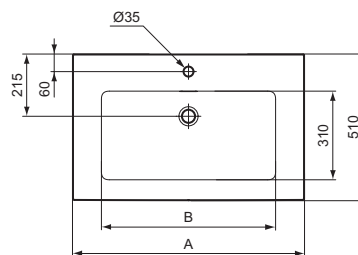

Ideal Standard

Extra

	A	B
T4362	810	610
T4358	610	470

Artikel-Nr.: T436201

## Möbelwaschtisch 810mm

Extra Möbelwaschtisch 810mm, mit 1 Hahnloch, mit Überlaufloch (geschlitzt)

Farbe: 01 - Weiß (Alpin)

Eigenschaften: .

### Mehr Produktdetails:

Montage: Wandhängend  
 Zulassungen: DIN EN 14688 CL 25; DIN EN 31  
 Hahnlöcher: 1  
 Gewicht (kg): 24,00  
 Material: Sanitär-Keramik  
 Designer: Palomba Serafini Associati  
 Höhe (mm): 150  
 Breite (mm): 810  
 Tiefe/Ausladung (mm): 510  
 Form: Rechteckig