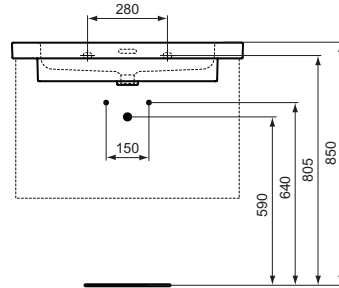

Ideal Standard

Extra

	A	B
T4362	810	610
T4358	610	470

Artikel-Nr.: T4362MA

## Möbelwaschtisch 810mm

Extra Möbelwaschtisch 810mm, mit 1 Hahnloch, mit Überlaufloch (geschlitzt)

Farbe: MA - Weiß (Alpin) mit Ideal Plus

Eigenschaften: .a

### Mehr Produktdetails:

Montage: Wandhängend  
 Zulassungen: DIN EN 14688 CL 25; DIN EN 31  
 Hahnlöcher: 1  
 Gewicht (kg): 24,00  
 Material: Sanitär-Keramik  
 Designer: Palomba Serafini Associati  
 Höhe (mm): 150  
 Breite (mm): 810  
 Tiefe/Ausladung (mm): 510  
 Form: Rechteckig