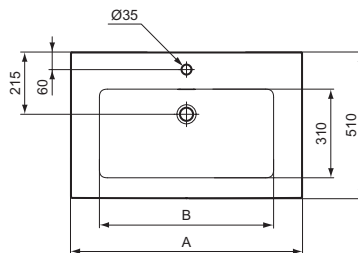

Ideal Standard

Extra

	A	B
T4362	810	610
T4358	610	470

Artikel-Nr.: T4362MA

Möbelwaschtisch 810mm

Extra Möbelwaschtisch 810mm, mit 1 Hahnloch, mit Überlaufloch (geschlitzt)

Farbe: MA - Weiß (Alpin) mit Ideal Plus

Eigenschaften: .a

Mehr Produktdetails:

Montage: Wandhängend
Zulassungen: DIN EN 14688 CL 25; DIN EN 31
Hahnlöcher: 1
Gewicht (kg): 24,00
Material: Sanitär-Keramik
Designer: Palomba Serafini Associati
Höhe (mm): 150
Breite (mm): 810
Tiefe/Ausladung (mm): 510
Form: Rechteckig

Ideal Standard GmbH - Deutschland

Euskirchener Straße 80, 53121 Bonn, Deutschland - Tel: +49 (0)228 521 0

Email: idealstandard.de@idealstandard.com - Web: www.idealstandard.de