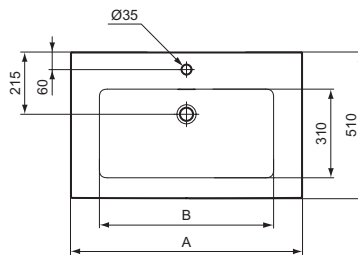

Ideal Standard

Extra

	A	B
T4362	810	610
T4358	610	470

Artikel-Nr.: T4362V1

Möbelwaschtisch 810mm

Extra Möbelwaschtisch 810mm, mit 1 Hahnloch, mit Überlaufloch (geschlitzt)

Farbe: V1 - Seidenweiß

Eigenschaften: .

Mehr Produktdetails:

Montage: Wandhängend
 Zulassungen: DIN EN 14688 CL 25; DIN EN 31
 Hahnlöcher: 1
 Gewicht (kg): 24,00
 Material: Sanitär-Keramik
 Designer: Palomba Serafini Associati
 Höhe (mm): 150
 Breite (mm): 810
 Tiefe/Ausladung (mm): 510
 Form: Rechteckig