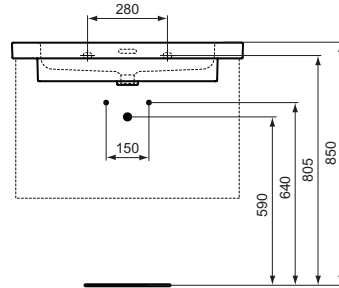

Ideal Standard

Extra

	A	B
T4362	810	610
T4358	610	470

Artikel-Nr.: T4362V1

Möbelwaschtisch 810mm

Extra Möbelwaschtisch 810mm, mit 1 Hahnloch, mit Überlaufloch (geschlitzt)

Farbe: V1 - Seidenweiß

Eigenschaften: .

Mehr Produktdetails:

Montage: Wandhängend
 Zulassungen: DIN EN 14688 CL 25; DIN EN 31
 Hahnlöcher: 1
 Gewicht (kg): 24,00
 Material: Sanitär-Keramik
 Designer: Palomba Serafini Associati
 Höhe (mm): 150
 Breite (mm): 810
 Tiefe/Ausladung (mm): 510
 Form: Rechteckig