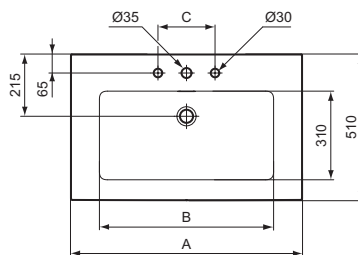

Ideal Standard

Extra

	A	B	C
T4364	810	610	200
T4360	610	470	170

Artikel-Nr.: T436401

Möbelwaschtisch 810mm

Extra Möbelwaschtisch 810mm, mit 3 Hahnlöchern, mit Überlaufloch (geschlitzt)

Farbe: 01 - Weiß (Alpin)

Eigenschaften: .

Mehr Produktdetails:

Montage: Wandhängend
 Zulassungen: DIN EN 14688 CL 25; DIN EN 31
 Hahnlöcher: 3
 Gewicht (kg): 24,00
 Material: Sanitär-Keramik
 Designer: Palomba Serafini Associati
 Höhe (mm): 150
 Breite (mm): 810
 Tiefe/Ausladung (mm): 510
 Form: Rechteckig