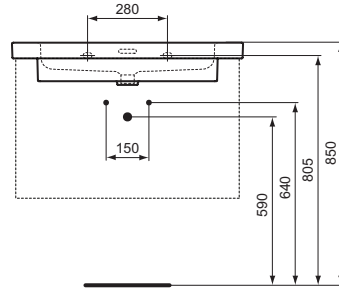

Ideal Standard

Extra

	A	B	C
T4364	810	610	200
T4360	610	470	170

Artikel-Nr.: T436401

Möbelwaschtisch 810mm

Extra Möbelwaschtisch 810mm, mit 3 Hahnlöchern, mit Überlaufloch (geschlitzt)

Farbe: 01 - Weiß (Alpin)

Eigenschaften: .

Mehr Produktdetails:

Montage: Wandhängend
 Zulassungen: DIN EN 14688 CL 25; DIN EN 31
 Hahnlöcher: 3
 Gewicht (kg): 24,00
 Material: Sanitär-Keramik
 Designer: Palomba Serafini Associati
 Höhe (mm): 150
 Breite (mm): 810
 Tiefe/Ausladung (mm): 510
 Form: Rechteckig