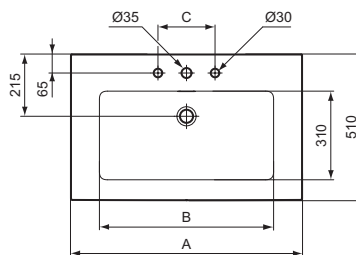

Ideal Standard

Extra

	A	B	C
T4364	810	610	200
T4360	610	470	170

Artikel-Nr.: T4364MA

Möbelwaschtisch 810mm

Extra Möbelwaschtisch 810mm, mit 3 Hahnlöchern, mit Überlaufloch (geschlitzt)

Farbe: MA - Weiß (Alpin) mit Ideal Plus

Eigenschaften: .a

Mehr Produktdetails:

Montage: Wandhängend
 Zulassungen: DIN EN 14688 CL 25; DIN EN 31
 Hahnlöcher: 3
 Gewicht (kg): 24,00
 Material: Sanitär-Keramik
 Designer: Palomba Serafini Associati
 Höhe (mm): 150
 Breite (mm): 810
 Tiefe/Ausladung (mm): 510
 Form: Rechteckig