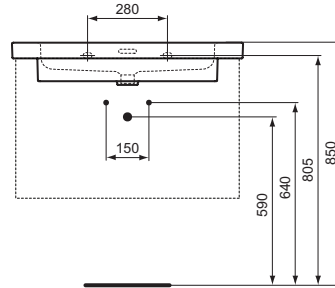

Ideal Standard

Extra

	A	B	C
T4364	810	610	200
T4360	610	470	170

Artikel-Nr.: T4364MA

Möbelwaschtisch 810mm

Extra Möbelwaschtisch 810mm, mit 3 Hahnlöchern, mit Überlaufloch (geschlitzt)

Farbe: MA - Weiß (Alpin) mit Ideal Plus

Eigenschaften: .a

Mehr Produktdetails:

Montage: Wandhängend
 Zulassungen: DIN EN 14688 CL 25; DIN EN 31
 Hahnlöcher: 3
 Gewicht (kg): 24,00
 Material: Sanitär-Keramik
 Designer: Palomba Serafini Associati
 Höhe (mm): 150
 Breite (mm): 810
 Tiefe/Ausladung (mm): 510
 Form: Rechteckig