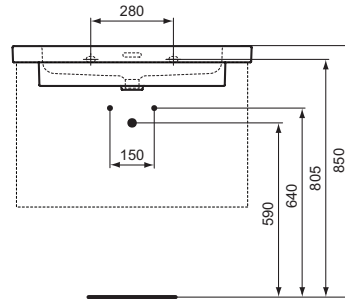

Ideal Standard

Extra

| | A | B |
|-------|-----|-----|
| T4365 | 810 | 610 |
| T4361 | 610 | 470 |

Artikel-Nr.: T436501

Möbelwaschtisch 810mm

Extra Möbelwaschtisch 810mm, ohne Hahnloch, mit Überlaufloch (geschlitzt)

Farbe: 01 - Weiß (Alpin)

Eigenschaften: .

Mehr Produktdetails:

| | |
|-----------------------|-------------------------------|
| Montage: | Wandhängend |
| Zulassungen: | DIN EN 14688 CL 25; DIN EN 31 |
| Hahnlöcher: | 0 |
| Gewicht (kg): | 24,00 |
| Material: | Sanitär-Keramik |
| Designer: | Palomba Serafini Associati |
| Höhe (mm): | 150 |
| Breite (mm): | 810 |
| Tiefe/Ausladung (mm): | 510 |
| Form: | Rechteckig |