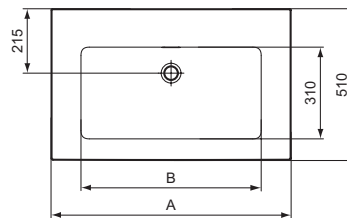

Ideal Standard

Extra

| | A | B |
|-------|-----|-----|
| T4365 | 810 | 610 |
| T4361 | 610 | 470 |

Artikel-Nr.: T436501

Möbelwaschtisch 810mm

Extra Möbelwaschtisch 810mm, ohne Hahnloch, mit Überlaufloch (geschlitzt)

Farbe: 01 - Weiß (Alpin)

Eigenschaften: .

Mehr Produktdetails:

| | |
|-----------------------|-------------------------------|
| Montage: | Wandhängend |
| Zulassungen: | DIN EN 14688 CL 25; DIN EN 31 |
| Hahnlöcher: | 0 |
| Gewicht (kg): | 24,00 |
| Material: | Sanitär-Keramik |
| Designer: | Palomba Serafini Associati |
| Höhe (mm): | 150 |
| Breite (mm): | 810 |
| Tiefe/Ausladung (mm): | 510 |
| Form: | Rechteckig |