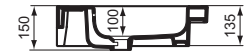

A	B
T4365	810	610
T4361	610	470

Artikel-Nr.: T436501

Möbelwaschtisch 810mm

Extra Möbelwaschtisch 810mm, ohne Hahnloch, mit Überlaufloch (geschlitzt)

Farbe: 01 - Weiß (Alpin)

Eigenschaften: .

Mehr Produktdetails:

Montage:	Wandhängend
Zulassungen:	DIN EN 14688 CL 25; DIN EN 31
Hahnlöcher:	0
Gewicht (kg):	24,00
Material:	Sanitär-Keramik
Designer:	Palomba Serafini Associati
Höhe (mm):	150
Breite (mm):	810
Tiefe/Ausladung (mm):	510
Form:	Rechteckig

Ideal Standard GmbH - Deutschland

Euskirchener Straße 80, 53121 Bonn, Deutschland - Tel: +49 (0)228 521 0

Email: idealstandard.de@idealstandard.com - Web: www.idealstandard.de