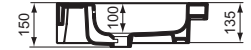

A	B
T4365	810	610
T4361	610	470

Artikel-Nr.: T4365MA

Möbelwaschtisch 810mm

Extra Möbelwaschtisch 810mm, ohne Hahnloch, mit Überlaufloch (geschlitzt)

Farbe: MA - Weiß (Alpin) mit Ideal Plus

Eigenschaften: .a

Mehr Produktdetails:

Montage: Wandhängend
Zulassungen: DIN EN 14688 CL 25; DIN EN 31
Hahnlöcher: 0
Gewicht (kg): 24,00
Material: Sanitär-Keramik
Designer: Palomba Serafini Associati
Höhe (mm): 150
Breite (mm): 810
Tiefe/Ausladung (mm): 510
Form: Rechteckig