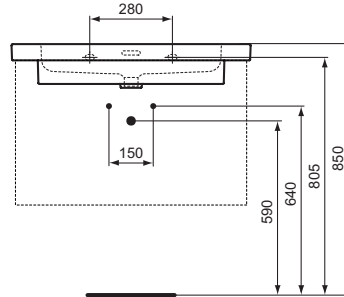

Ideal Standard

Extra

	A	B
T4365	810	610
T4361	610	470

Artikel-Nr.: T4365MA

## Möbelwaschtisch 810mm

Extra Möbelwaschtisch 810mm, ohne Hahnloch, mit Überlaufloch (geschlitzt)

Farbe: MA - Weiß (Alpin) mit Ideal Plus

Eigenschaften: .a

### Mehr Produktdetails:

Montage: Wandhängend  
 Zulassungen: DIN EN 14688 CL 25; DIN EN 31  
 Hahnlöcher: 0  
 Gewicht (kg): 24,00  
 Material: Sanitär-Keramik  
 Designer: Palomba Serafini Associati  
 Höhe (mm): 150  
 Breite (mm): 810  
 Tiefe/Ausladung (mm): 510  
 Form: Rechteckig