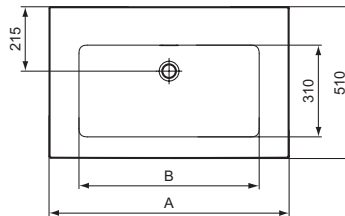

Ideal Standard

Extra

	A	B
T4365	810	610
T4361	610	470

Artikel-Nr.: T4365MA

Möbelwaschtisch 810mm

Extra Möbelwaschtisch 810mm, ohne Hahnloch, mit Überlaufloch (geschlitzt)

Farbe: MA - Weiß (Alpin) mit Ideal Plus

Eigenschaften: .a

Mehr Produktdetails:

Montage: Wandhängend
Zulassungen: DIN EN 14688 CL 25; DIN EN 31
Hahnlöcher: 0
Gewicht (kg): 24,00
Material: Sanitär-Keramik
Designer: Palomba Serafini Associati
Höhe (mm): 150
Breite (mm): 810
Tiefe/Ausladung (mm): 510
Form: Rechteckig