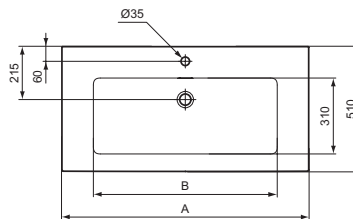

Ideal Standard

Extra

	A	B	C
T4370	1210	890	160
T4366	1010	750	125

Artikel-Nr.: T4366V1

Möbelwaschtisch 1010mm

Extra Möbelwaschtisch 1010mm, mit 1 Hahnloch, mit Überlaufloch (geschlitzt)

Farbe: V1 - Seidenweiß

Eigenschaften: .

Mehr Produktdetails:

Montage:	Wandhängend
Zulassungen:	DIN EN 14688 CL 25; DIN EN 31
Hahnlöcher:	1
Gewicht (kg):	29,60
Material:	Sanitär-Keramik
Designer:	Palomba Serafini Associati
Höhe (mm):	150
Breite (mm):	1010
Tiefe/Ausladung (mm):	510
Form:	Rechteckig