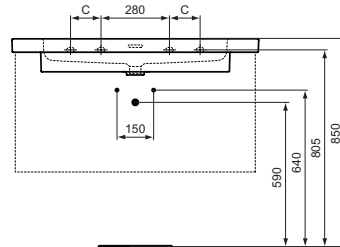

Ideal Standard

Extra

	A	B	C
T4370	1210	890	160
T4366	1010	750	125

Artikel-Nr.: T4366V1

Möbelwaschtisch 1010mm

Extra Möbelwaschtisch 1010mm, mit 1 Hahnloch, mit Überlaufloch (geschlitzt)

Farbe: V1 - Seidenweiß

Eigenschaften: .

Mehr Produktdetails:

Montage:	Wandhängend
Zulassungen:	DIN EN 14688 CL 25; DIN EN 31
Hahnlöcher:	1
Gewicht (kg):	29,60
Material:	Sanitär-Keramik
Designer:	Palomba Serafini Associati
Höhe (mm):	150
Breite (mm):	1010
Tiefe/Ausladung (mm):	510
Form:	Rechteckig