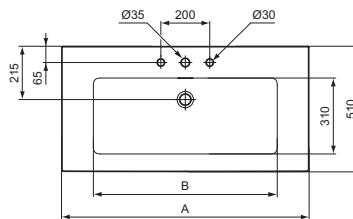

Ideal Standard

Extra

	A	B	C
T4372	1210	890	160
T4368	1010	750	125

Artikel-Nr.: T436801

Möbelwaschtisch 1010mm

Extra Möbelwaschtisch 1010mm, mit 3 Hahnlöchern, mit Überlaufloch (geschlitzt)

Farbe: 01 - Weiß (Alpin)

Eigenschaften: .

Mehr Produktdetails:

Montage: Wandhängend
Zulassungen: DIN EN 14688 CL 25; DIN EN 31
Hahnlöcher: 3
Gewicht (kg): 29,60
Material: Sanitär-Keramik
Designer: Palomba Serafini Associati
Höhe (mm): 150
Breite (mm): 1010
Tiefe/Ausladung (mm): 510
Form: Rechteckig