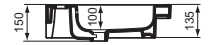

A	B	C
T4372	1210	890	160
T4368	1010	750	125

Artikel-Nr.: T436801

Möbelwaschtisch 1010mm

Extra Möbelwaschtisch 1010mm, mit 3 Hahnlöchern, mit Überlaufloch (geschlitzt)

Farbe: 01 - Weiß (Alpin)

Eigenschaften: .

Mehr Produktdetails:

Montage: Wandhängend
Zulassungen: DIN EN 14688 CL 25; DIN EN 31
Hahnlöcher: 3
Gewicht (kg): 29,60
Material: Sanitär-Keramik
Designer: Palomba Serafini Associati
Höhe (mm): 150
Breite (mm): 1010
Tiefe/Ausladung (mm): 510
Form: Rechteckig

Ideal Standard GmbH - Deutschland

Euskirchener Straße 80, 53121 Bonn, Deutschland - Tel: +49 (0)228 521 0

Email: idealstandard.de@idealstandard.com - Web: www.idealstandard.de