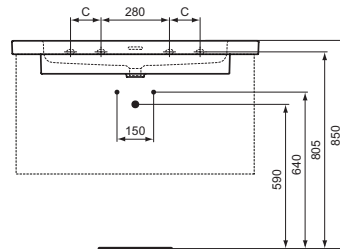

Ideal Standard

Extra

	A	B	C
T4372	1210	890	160
T4368	1010	750	125

Artikel-Nr.: T436801

Möbelwaschtisch 1010mm

Extra Möbelwaschtisch 1010mm, mit 3 Hahnlöchern, mit Überlaufloch (geschlitzt)

Farbe: 01 - Weiß (Alpin)

Eigenschaften: .

Mehr Produktdetails:

Montage: Wandhängend
Zulassungen: DIN EN 14688 CL 25; DIN EN 31
Hahnlöcher: 3
Gewicht (kg): 29,60
Material: Sanitär-Keramik
Designer: Palomba Serafini Associati
Höhe (mm): 150
Breite (mm): 1010
Tiefe/Ausladung (mm): 510
Form: Rechteckig