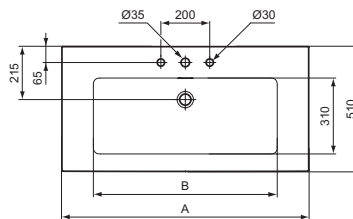

Ideal Standard

Extra

	A	B	C
T4372	1210	890	160
T4368	1010	750	125

Artikel-Nr.: T4368MA

## Möbelwaschtisch 1010mm

Extra Möbelwaschtisch 1010mm, mit 3 Hahnlöchern, mit Überlaufloch (geschlitzt)

Farbe: MA - Weiß (Alpin) mit Ideal Plus

Eigenschaften: .a

### Mehr Produktdetails:

Montage:	Wandhängend
Zulassungen:	DIN EN 14688 CL 25; DIN EN 31
Hahnlöcher:	3
Gewicht (kg):	29,60
Material:	Sanitär-Keramik
Designer:	Palomba Serafini Associati
Höhe (mm):	150
Breite (mm):	1010
Tiefe/Ausladung (mm):	510
Form:	Rechteckig