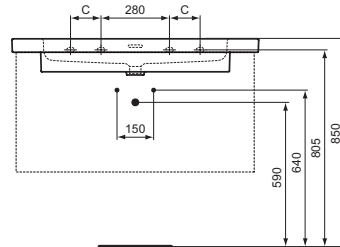

Ideal Standard

Extra

	A	B	C
T4372	1210	890	160
T4368	1010	750	125

Artikel-Nr.: T4368MA

## Möbelwaschtisch 1010mm

Extra Möbelwaschtisch 1010mm, mit 3 Hahnlöchern, mit Überlaufloch (geschlitzt)

Farbe: MA - Weiß (Alpin) mit Ideal Plus

Eigenschaften: .a

### Mehr Produktdetails:

Montage:	Wandhängend
Zulassungen:	DIN EN 14688 CL 25; DIN EN 31
Hahnlöcher:	3
Gewicht (kg):	29,60
Material:	Sanitär-Keramik
Designer:	Palomba Serafini Associati
Höhe (mm):	150
Breite (mm):	1010
Tiefe/Ausladung (mm):	510
Form:	Rechteckig