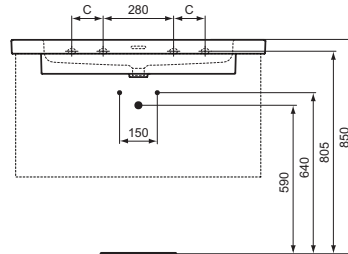

Ideal Standard

Extra

	A	B	C
T4373	1210	890	160
T4369	1010	750	125

Artikel-Nr.: T4369MA

Möbelwaschtisch 1010mm

Extra Möbelwaschtisch 1010mm, ohne Hahnloch, mit Überlaufloch (geschlitzt)

Farbe: MA - Weiß (Alpin) mit Ideal Plus

Eigenschaften: .a

Mehr Produktdetails:

Montage:	Wandhängend
Zulassungen:	DIN EN 14688 CL 25; DIN EN 31
Hahnlöcher:	0
Gewicht (kg):	29,60
Material:	Sanitär-Keramik
Designer:	Palomba Serafini Associati
Höhe (mm):	150
Breite (mm):	1010
Tiefe/Ausladung (mm):	510
Form:	Rechteckig