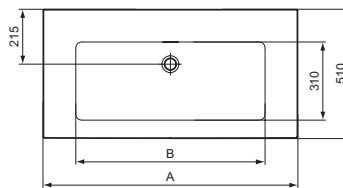

Ideal Standard

Extra

	A	B	C
T4373	1210	890	160
T4369	1010	750	125

Artikel-Nr.: T4369MA

Möbelwaschtisch 1010mm

Extra Möbelwaschtisch 1010mm, ohne Hahnloch, mit Überlaufloch (geschlitzt)

Farbe: MA - Weiß (Alpin) mit Ideal Plus

Eigenschaften: .a

Mehr Produktdetails:

Montage:	Wandhängend
Zulassungen:	DIN EN 14688 CL 25; DIN EN 31
Hahnlöcher:	0
Gewicht (kg):	29,60
Material:	Sanitär-Keramik
Designer:	Palomba Serafini Associati
Höhe (mm):	150
Breite (mm):	1010
Tiefe/Ausladung (mm):	510
Form:	Rechteckig