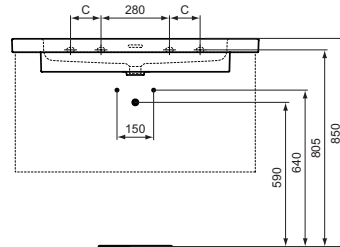

Ideal Standard

Extra

	A	B	C
T4370	1210	890	160
T4366	1010	750	125

Artikel-Nr.: T4370MA

Möbelwaschtisch 1210mm

Extra Möbelwaschtisch 1210mm, mit 1 Hahnloch, mit Überlaufloch (geschlitzt)

Farbe: MA - Weiß (Alpin) mit Ideal Plus

Eigenschaften: .a

Mehr Produktdetails:

Montage:	Wandhängend
Zulassungen:	DIN EN 14688 CL 25; DIN EN 31
Hahnlöcher:	1
Gewicht (kg):	34,40
Material:	Sanitär-Keramik
Designer:	Palomba Serafini Associati
Höhe (mm):	150
Breite (mm):	1210
Tiefe/Ausladung (mm):	510
Form:	Rechteckig