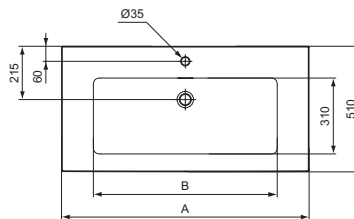

Ideal Standard

Extra

	A	B	C
T4370	1210	890	160
T4366	1010	750	125

Artikel-Nr.: T4370MA

Möbelwaschtisch 1210mm

Extra Möbelwaschtisch 1210mm, mit 1 Hahnloch, mit Überlaufloch (geschlitzt)

Farbe: MA - Weiß (Alpin) mit Ideal Plus

Eigenschaften: .a

Mehr Produktdetails:

Montage:	Wandhängend
Zulassungen:	DIN EN 14688 CL 25; DIN EN 31
Hahnlöcher:	1
Gewicht (kg):	34,40
Material:	Sanitär-Keramik
Designer:	Palomba Serafini Associati
Höhe (mm):	150
Breite (mm):	1210
Tiefe/Ausladung (mm):	510
Form:	Rechteckig