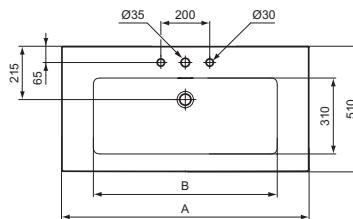

Ideal Standard

Extra

	A	B	C
T4372	1210	890	160
T4368	1010	750	125

Artikel-Nr.: T437201

Möbelwaschtisch 1210mm

Extra Möbelwaschtisch 1210mm, mit 3 Hahnlöchern, mit Überlaufloch (geschlitzt)

Farbe: 01 - Weiß (Alpin)

Eigenschaften: .

Mehr Produktdetails:

Montage:	Wandhängend
Zulassungen:	DIN EN 14688 CL 25; DIN EN 31
Hahnlöcher:	3
Gewicht (kg):	34,40
Material:	Sanitär-Keramik
Designer:	Palomba Serafini Associati
Höhe (mm):	150
Breite (mm):	1210
Tiefe/Ausladung (mm):	510
Form:	Rechteckig