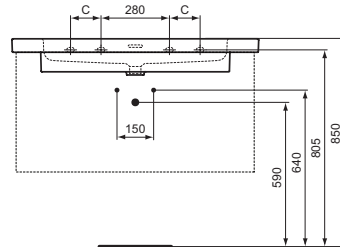

Ideal Standard

Extra

	A	B	C
T4372	1210	890	160
T4368	1010	750	125

Artikel-Nr.: T437201

Möbelwaschtisch 1210mm

Extra Möbelwaschtisch 1210mm, mit 3 Hahnlöchern, mit Überlaufloch (geschlitzt)

Farbe: 01 - Weiß (Alpin)

Eigenschaften: .

Mehr Produktdetails:

Montage:	Wandhängend
Zulassungen:	DIN EN 14688 CL 25; DIN EN 31
Hahnlöcher:	3
Gewicht (kg):	34,40
Material:	Sanitär-Keramik
Designer:	Palomba Serafini Associati
Höhe (mm):	150
Breite (mm):	1210
Tiefe/Ausladung (mm):	510
Form:	Rechteckig