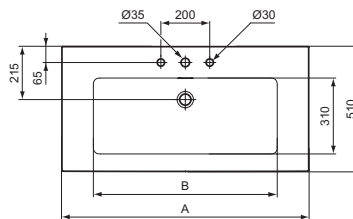

Ideal Standard

Extra

	A	B	C
T4372	1210	890	160
T4368	1010	750	125

Artikel-Nr.: T4372MA

Möbelwaschtisch 1210mm

Extra Möbelwaschtisch 1210mm, mit 3 Hahnlöchern, mit Überlaufloch (geschlitzt)

Farbe: MA - Weiß (Alpin) mit Ideal Plus

Eigenschaften: .a

Mehr Produktdetails:

Montage:	Wandhängend
Zulassungen:	DIN EN 14688 CL 25; DIN EN 31
Hahnlöcher:	3
Gewicht (kg):	34,40
Material:	Sanitär-Keramik
Designer:	Palomba Serafini Associati
Höhe (mm):	150
Breite (mm):	1210
Tiefe/Ausladung (mm):	510
Form:	Rechteckig