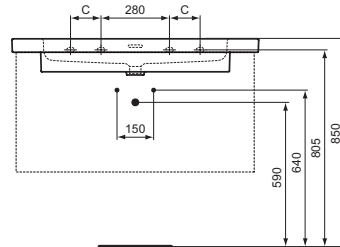

Ideal Standard

Extra

	A	B	C
T4372	1210	890	160
T4368	1010	750	125

Artikel-Nr.: T4372MA

Möbelwaschtisch 1210mm

Extra Möbelwaschtisch 1210mm, mit 3 Hahnlöchern, mit Überlaufloch (geschlitzt)

Farbe: MA - Weiß (Alpin) mit Ideal Plus

Eigenschaften: .a

Mehr Produktdetails:

Montage:	Wandhängend
Zulassungen:	DIN EN 14688 CL 25; DIN EN 31
Hahnlöcher:	3
Gewicht (kg):	34,40
Material:	Sanitär-Keramik
Designer:	Palomba Serafini Associati
Höhe (mm):	150
Breite (mm):	1210
Tiefe/Ausladung (mm):	510
Form:	Rechteckig