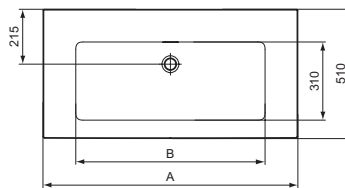

Ideal Standard

Extra

	A	B	C
T4373	1210	890	160
T4369	1010	750	125

Artikel-Nr.: T4373MA

## Möbelwaschtisch 1210mm

Extra Möbelwaschtisch 1210mm, ohne Hahnloch, mit Überlaufloch (geschlitzt)

Farbe: MA - Weiß (Alpin) mit Ideal Plus

Eigenschaften: .a

### Mehr Produktdetails:

Montage:	Wandhängend
Zulassungen:	DIN EN 14688 CL 25; DIN EN 31
Hahnlöcher:	0
Gewicht (kg):	34,40
Material:	Sanitär-Keramik
Designer:	Palomba Serafini Associati
Höhe (mm):	150
Breite (mm):	1210
Tiefe/Ausladung (mm):	510
Form:	Rechteckig