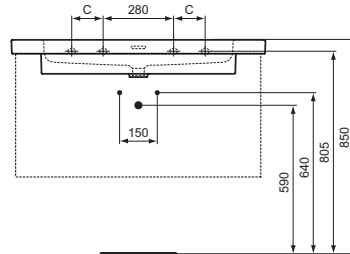

Ideal Standard

Extra

	A	B	C
T4373	1210	890	160
T4369	1010	750	125

Artikel-Nr.: T4373MA

## Möbelwaschtisch 1210mm

Extra Möbelwaschtisch 1210mm, ohne Hahnloch, mit Überlaufloch (geschlitzt)

Farbe: MA - Weiß (Alpin) mit Ideal Plus

Eigenschaften: .a

### Mehr Produktdetails:

Montage:	Wandhängend
Zulassungen:	DIN EN 14688 CL 25; DIN EN 31
Hahnlöcher:	0
Gewicht (kg):	34,40
Material:	Sanitär-Keramik
Designer:	Palomba Serafini Associati
Höhe (mm):	150
Breite (mm):	1210
Tiefe/Ausladung (mm):	510
Form:	Rechteckig