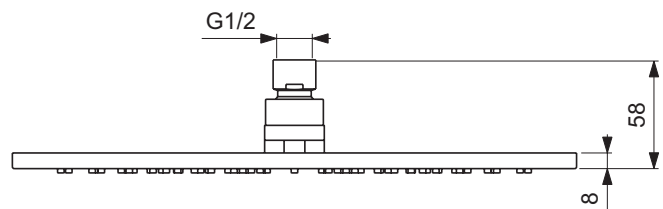

Ideal Standard

Idealrain

Artikel-Nr.: A5803XG

Kopfbrause 300x300mm

Idealrain Kopfbrause 300x300mm

Farbe: XG - Silk Black

Eigenschaften: .N

Mehr Produktdetails:

Montage:	Decke, Wand oder Duschsystem
Betriebsdruck (bar):	3
Durchfluß (Liter):	12
Gewicht (kg):	1,10
Material:	Messing
Höhe (mm):	58
Breite (mm):	300
Tiefe/Ausladung (mm):	300
Form:	Rund

Ideal Standard GmbH - Deutschland