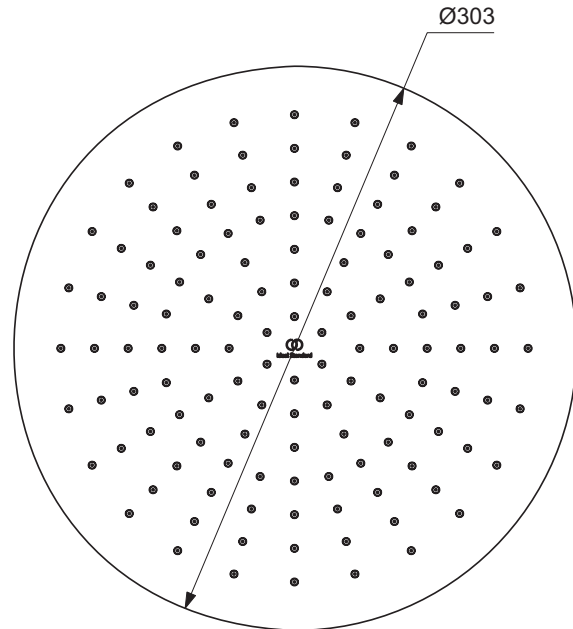

Ideal Standard

Idealrain

Artikel-Nr.: A5803XG

Kopfbrause 300x300mm

Idealrain Kopfbrause 300x300mm

Farbe: XG - Silk Black

Eigenschaften: .N

Mehr Produktdetails:

Montage:	Decke, Wand oder Duschsystem
Betriebsdruck (bar):	3
Durchfluß (Liter):	12
Gewicht (kg):	1,10
Material:	Messing
Höhe (mm):	58
Breite (mm):	300
Tiefe/Ausladung (mm):	300
Form:	Rund

Ideal Standard GmbH - Deutschland