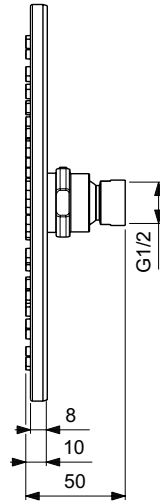

Ideal Standard

Idealrain

Artikel-Nr.: B9442AA

Kopfbrause 201x201mm

Idealrain Kopfbrause 201x201mm

Farbe: AA - Chrom

Eigenschaften: .EasyClean

Mehr Produktdetails:

Montage:	Decke
Zulassungen:	WRAS
Betriebsdruck (bar):	3
Durchfluß (L):	12
Gewicht (kg):	0,80
Material:	Messing
Höhe (mm):	59
Breite (mm):	201
Tiefe/Ausladung (mm):	201
Form:	Rund

Ideal Standard GmbH - Deutschland