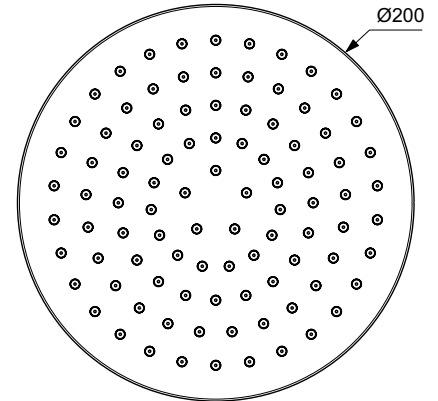

Ideal Standard

Idealrain

Artikel-Nr.: B9442AA

Kopfbrause 201x201mm

Idealrain Kopfbrause 201x201mm

Farbe: AA - Chrom

Eigenschaften: .EasyClean

Mehr Produktdetails:

Montage:	Decke
Zulassungen:	WRAS
Betriebsdruck (bar):	3
Durchfluß (L):	12
Gewicht (kg):	0,80
Material:	Messing
Höhe (mm):	59
Breite (mm):	201
Tiefe/Ausladung (mm):	201
Form:	Rund

Ideal Standard GmbH - Deutschland