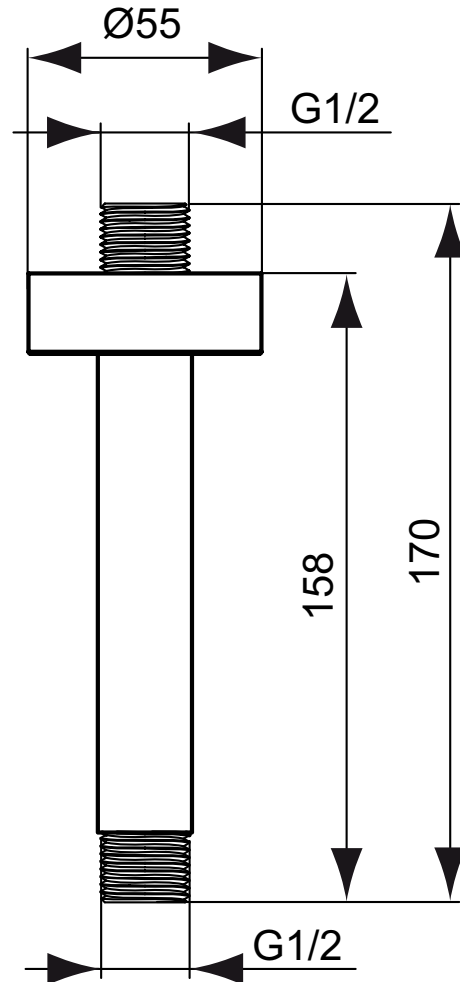

Ideal Standard

Idealrain

Artikel-Nr.: B9446XG

## Kopfbrauseanschluss

Idealrain Kopfbrauseanschluss

Farbe: XG - Silk Black

Eigenschaften: .

### Mehr Produktdetails:

Montage:	Decke
Stil:	Zeitgenössisch
Gewicht (kg):	0,20
Material:	Messing
Höhe (mm):	170
Breite (mm):	170
Tiefe/Ausladung (mm):	55

Ideal Standard GmbH - Deutschland

Euskirchener Straße 80, 53121 Bonn, Deutschland - Tel: +49 (0)228 521 0