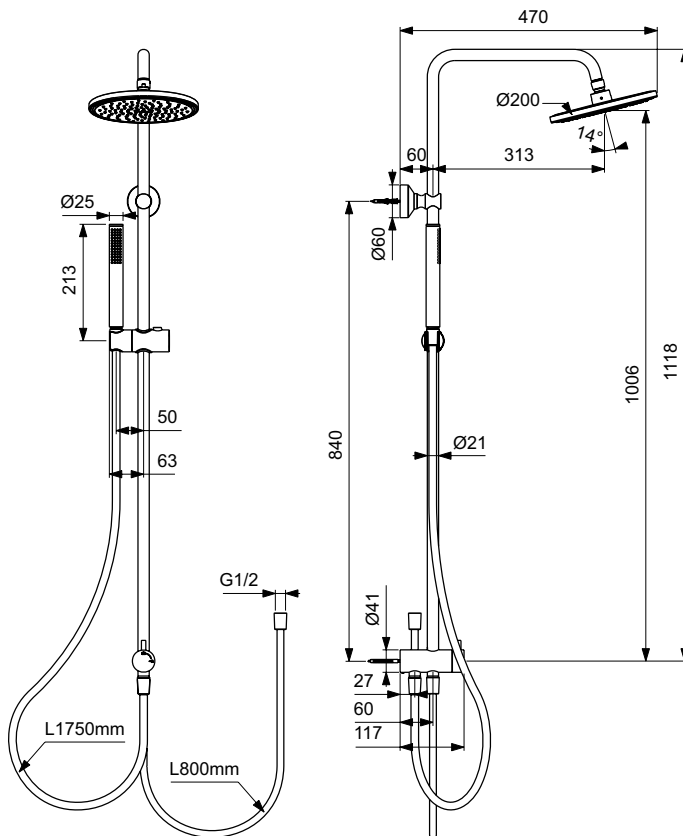

Ideal Standard

Idealrain

Artikel-Nr.: BC747XG

Duschsystem Aufputz

Idealrain Duschsystem Aufputz

Farbe: XG - Silk Black

Eigenschaften: .IdealFlex
.EasyClean

Mehr Produktdetails:

Montage: Wand, Aufputz
Zulassungen: DIN EN 817, DIN EN 200, DIN 4109 Gruppe 1

Betriebsdruck (bar): 3
Durchfluß (L): 8
Gewicht (kg): 3,14
Material: Messing

Ideal Standard GmbH - Deutschland

Euskirchener Straße 80, 53121 Bonn, Deutschland - Tel: +49 (0)228 521 0