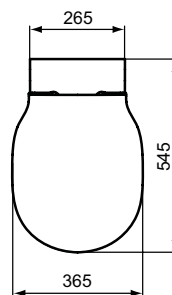

Ideal Standard

Connect Air

Artikel-Nr.: E0054V3

Wandtiefspül-WC mit AquaBlade Technologie

Connect Air Wandtiefspül-WC mit AquaBlade Technologie

Farbe: V3 - Schwarz

Technologie: Aquablade

Eigenschaften: .Spültechnologie AquaBlade
.Unsichtbare Befestigung
.4,5 Liter

Mehr Produktdetails:

Montage:	Wandhängend
Zulassungen:	DIN EN 33, DIN EN 997 CL1-5A/6A + CL2
Gewicht (kg):	22,36
Material:	Sanitär-Keramik
Designer:	Robin Levien
Höhe (mm):	350
Breite (mm):	360
Tiefe/Ausladung (mm):	540
Form:	Rund
Spülmenge (L):	4,5
2. Spülmenge (L):	6