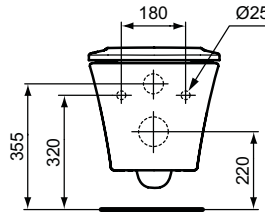

Ideal Standard

Connect Air

Artikel-Nr.: E0054V3

Wandtiefspül-WC mit AquaBlade Technologie

Connect Air Wandtiefspül-WC mit AquaBlade Technologie

Farbe: V3 - Schwarz

Technologie: Aquablade

Eigenschaften: .Spültechnologie AquaBlade
.Unsichtbare Befestigung
.4,5 Liter

Mehr Produktdetails:

Montage:	Wandhängend
Zulassungen:	DIN EN 33, DIN EN 997 CL1-5A/6A + CL2
Gewicht (kg):	22,36
Material:	Sanitär-Keramik
Designer:	Robin Levien
Höhe (mm):	350
Breite (mm):	360
Tiefe/Ausladung (mm):	540
Form:	Rund
Spülmenge (L):	4,5
2. Spülmenge (L):	6