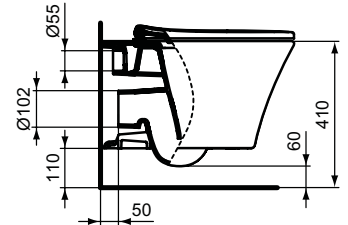

Ideal Standard

Connect Air

Artikel-Nr.: E0054V3

Wandtiefspül-WC mit AquaBlade Technologie

Connect Air Wandtiefspül-WC mit AquaBlade Technologie

Farbe: V3 - Schwarz

Technologie: Aquablade

Eigenschaften: .Spültechnologie AquaBlade
.Unsichtbare Befestigung
.4,5 Liter

Mehr Produktdetails:

Montage:	Wandhängend
Zulassungen:	DIN EN 33, DIN EN 997 CL1-5A/6A + CL2
Gewicht (kg):	22,36
Material:	Sanitär-Keramik
Designer:	Robin Levien
Höhe (mm):	350
Breite (mm):	360
Tiefe/Ausladung (mm):	540
Form:	Rund
Spülmenge (L):	4,5
2. Spülmenge (L):	6