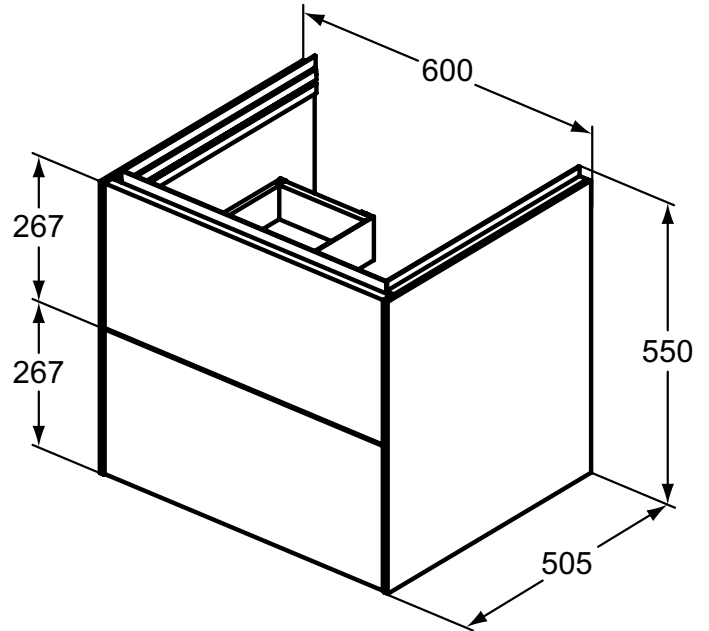

Ideal Standard

Conca

Artikel-Nr.: T4573Y1

Waschtischunterschrank 600x555mm

Conca Waschtischunterschrank 600x555mm, mit 2 Push-Pull Auszügen

Farbe: Y1 - Weiß matt

Eigenschaften: .Push-Pull Möbel
.FSC Zerifiziert

Mehr Produktdetails:

Montage:	Wandhängend
Gewicht (kg):	35,50
Material:	MDF
Designer:	Palomba Serafini Associati
Höhe (mm):	555
Breite (mm):	600
Tiefe/Ausladung (mm):	505
Form:	Rechteckig

Ideal Standard GmbH - Deutschland