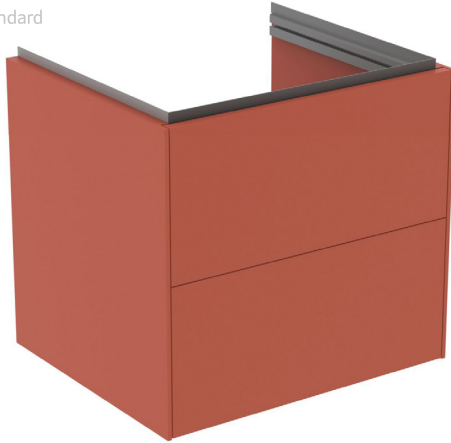

Ideal Standard

Conca

Artikel-Nr.: T4573Y3

Waschtischunterschrank 600x555mm

Conca Waschtischunterschrank 600x555mm, mit 2 Push-Pull Auszügen

Farbe: Y3 - Sunset matt

Eigenschaften: .Push-Pull Möbel
.FSC Zerifiziert

Mehr Produktdetails:

Montage:	Wandhängend
Gewicht (kg):	35,50
Material:	MDF
Designer:	Palomba Serafini Associati
Höhe (mm):	555
Breite (mm):	600
Tiefe/Ausladung (mm):	505
Form:	Rechteckig

Ideal Standard GmbH - Deutschland