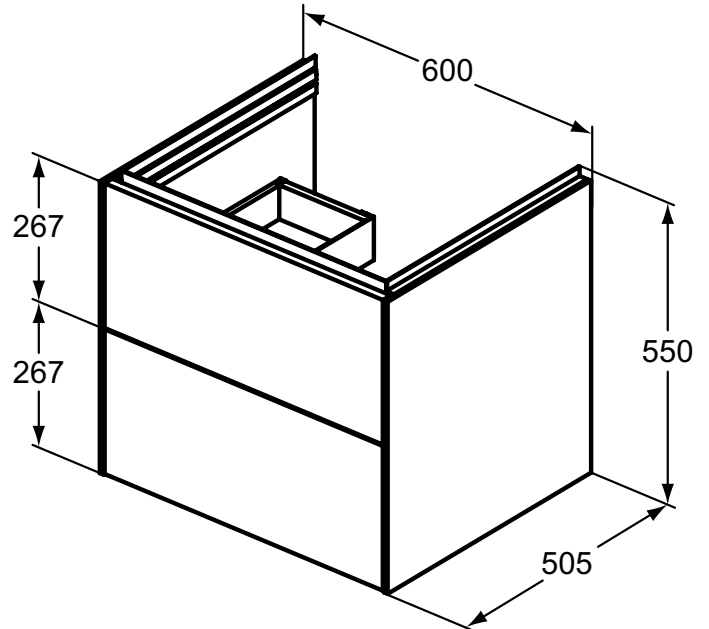

Ideal Standard

Conca

Artikel-Nr.: T4573Y3

Waschtischunterschrank 600x555mm

Conca Waschtischunterschrank 600x555mm, mit 2 Push-Pull Auszügen

Farbe: Y3 - Sunset matt

Eigenschaften: .Push-Pull Möbel
.FSC Zerifiziert

Mehr Produktdetails:

Montage:	Wandhängend
Gewicht (kg):	35,50
Material:	MDF
Designer:	Palomba Serafini Associati
Höhe (mm):	555
Breite (mm):	600
Tiefe/Ausladung (mm):	505
Form:	Rechteckig

Ideal Standard GmbH - Deutschland