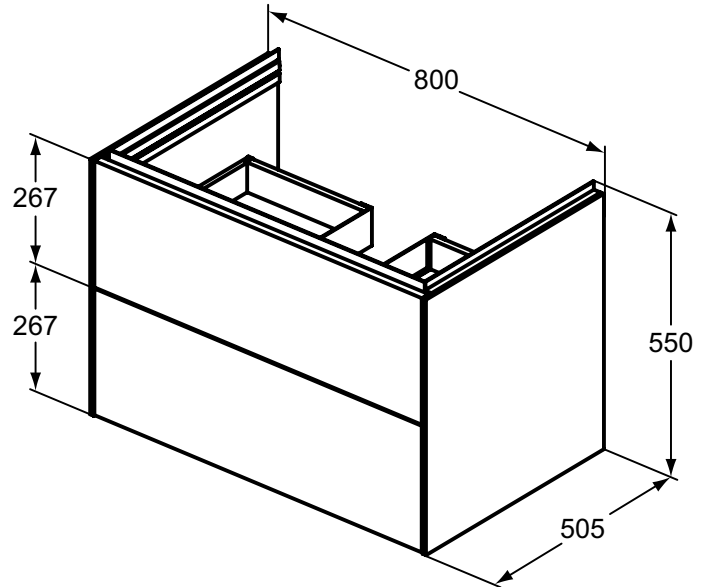

Ideal Standard

Conca

Artikel-Nr.: T4574Y3

## Waschtischunterschrank 800x555mm

Conca Waschtischunterschrank 800x555mm, mit 2 Push-Pull Auszügen

**Farbe:** Y3 - Sunset matt

**Eigenschaften:** .Push-Pull Möbel  
.FSC Zerifiziert

### Mehr Produktdetails:

Montage:	Wandhängend
Gewicht (kg):	41,00
Material:	MDF
Designer:	Palomba Serafini Associati
Höhe (mm):	555
Breite (mm):	800
Tiefe/Ausladung (mm):	505
Form:	Rechteckig

Ideal Standard GmbH - Deutschland