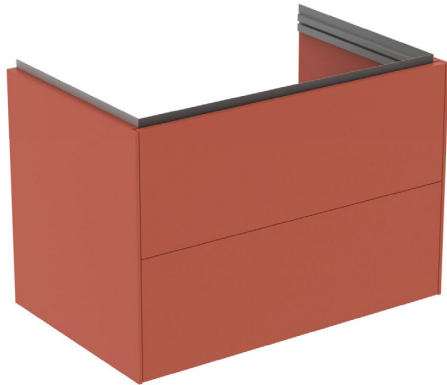

Ideal Standard

Conca

Artikel-Nr.: T4574Y3

## Waschtischunterschrank 800x555mm

Conca Waschtischunterschrank 800x555mm, mit 2 Push-Pull Auszügen

**Farbe:** Y3 - Sunset matt

**Eigenschaften:** .Push-Pull Möbel  
.FSC Zerifiziert

### Mehr Produktdetails:

Montage:	Wandhängend
Gewicht (kg):	41,00
Material:	MDF
Designer:	Palomba Serafini Associati
Höhe (mm):	555
Breite (mm):	800
Tiefe/Ausladung (mm):	505
Form:	Rechteckig

Ideal Standard GmbH - Deutschland