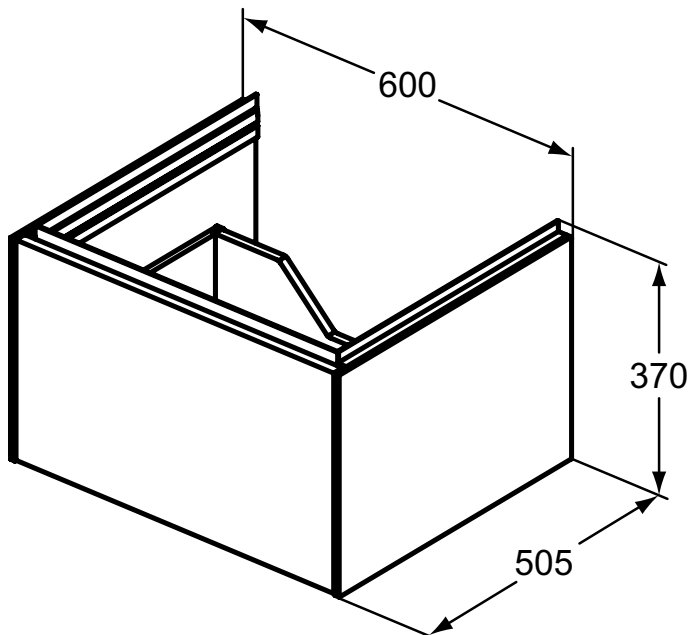

Ideal Standard

Conca

Artikel-Nr.: T4577Y2

## Waschtischunterschrank 600x375mm

Conca Waschtischunterschrank 600x375mm, mit 1 Push-Pull Auszug

**Farbe:** Y2 - Anthrazit matt

**Eigenschaften:** .Push-Pull Möbel  
.FSC Zerifiziert

### Mehr Produktdetails:

Montage:	Wandhängend
Gewicht (kg):	25,00
Material:	MDF
Designer:	Palomba Serafini Associati
Höhe (mm):	375
Breite (mm):	600
Tiefe/Ausladung (mm):	505
Form:	Rechteckig

Ideal Standard GmbH - Deutschland