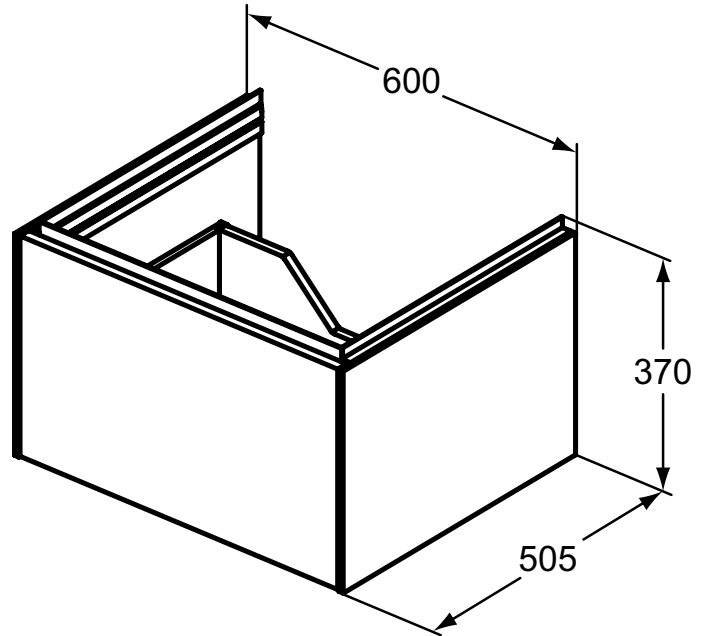

Ideal Standard

Conca

Artikel-Nr.: T4577Y4

Waschtischunterschrank 600x375mm

Conca Waschtischunterschrank 600x375mm, mit 1 Push-Pull Auszug

Farbe: Y4 - Eiche geflammt

Eigenschaften: .Push-Pull Möbel
.FSC Zerifiziert

Mehr Produktdetails:

Montage:	Wandhängend
Gewicht (kg):	25,00
Material:	MDF
Designer:	Palomba Serafini Associati
Höhe (mm):	375
Breite (mm):	600
Tiefe/Ausladung (mm):	505
Form:	Rechteckig

Ideal Standard GmbH - Deutschland