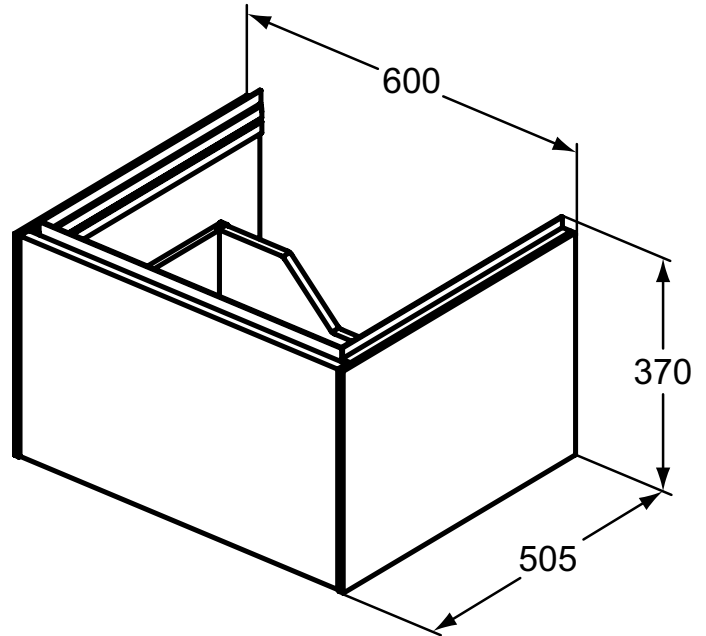

Ideal Standard

Conca

Artikel-Nr.: T4577Y5

Waschtischunterschrank 600x375mm

Conca Waschtischunterschrank 600x375mm, mit 1 Push-Pull Auszug

Farbe: Y5 - Walnuss dunkel

Eigenschaften: .Push-Pull Möbel
.FSC Zerifiziert

Mehr Produktdetails:

Montage:	Wandhängend
Gewicht (kg):	25,00
Material:	MDF
Designer:	Palomba Serafini Associati
Höhe (mm):	375
Breite (mm):	600
Tiefe/Ausladung (mm):	505
Form:	Rechteckig

Ideal Standard GmbH - Deutschland