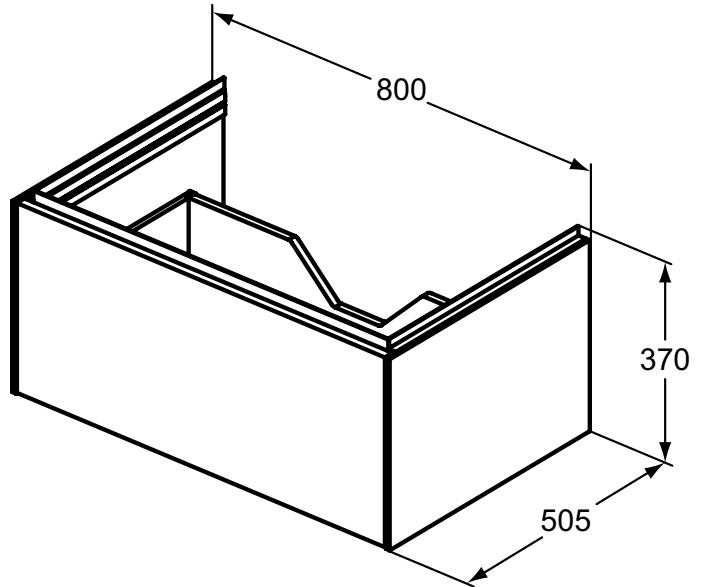

Ideal Standard

Conca

Artikel-Nr.: T4578Y2

Waschtischunterschrank 800x375mm

Conca Waschtischunterschrank 800x375mm, mit 1 Push-Pull Auszug

Farbe: Y2 - Anthrazit matt

Eigenschaften: .Push-Pull Möbel
.FSC Zerifiziert

Mehr Produktdetails:

Montage:	Wandhängend
Gewicht (kg):	28,00
Material:	MDF
Designer:	Palomba Serafini Associati
Höhe (mm):	375
Breite (mm):	800
Tiefe/Ausladung (mm):	505
Form:	Rechteckig

Ideal Standard GmbH - Deutschland