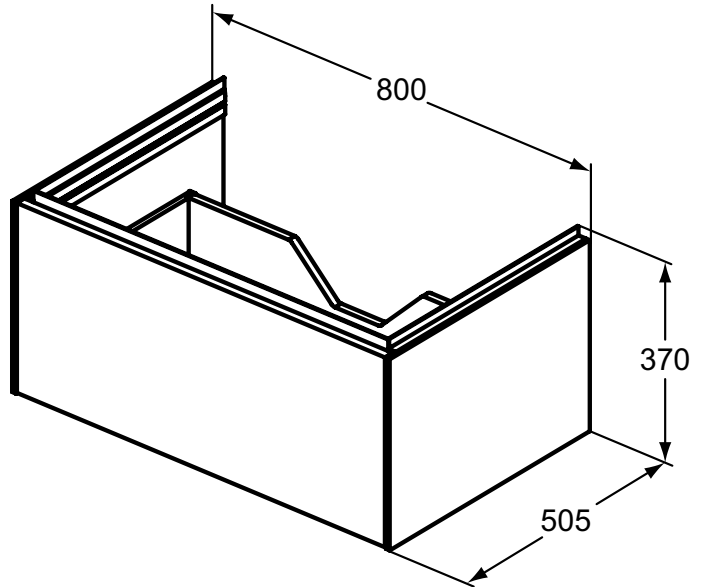

Ideal Standard

Conca

Artikel-Nr.: T4578Y3

Waschtischunterschrank 800x375mm

Conca Waschtischunterschrank 800x375mm, mit 1 Push-Pull Auszug

Farbe: Y3 - Sunset matt

Eigenschaften: .Push-Pull Möbel
.FSC Zerifiziert

Mehr Produktdetails:

Montage:	Wandhängend
Gewicht (kg):	28,00
Material:	MDF
Designer:	Palomba Serafini Associati
Höhe (mm):	375
Breite (mm):	800
Tiefe/Ausladung (mm):	505
Form:	Rechteckig

Ideal Standard GmbH - Deutschland