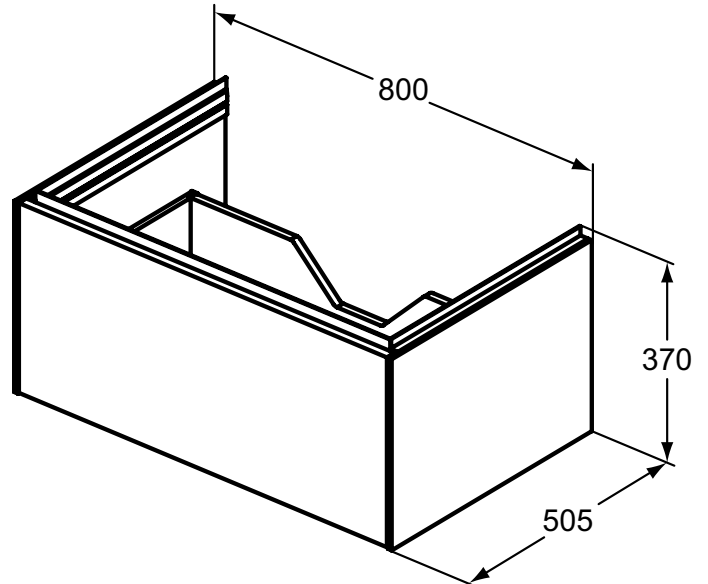

Ideal Standard

Conca

Artikel-Nr.: T4578Y4

## Waschtischunterschrank 800x375mm

Conca Waschtischunterschrank 800x375mm, mit 1 Push-Pull Auszug

**Farbe:** Y4 - Eiche geflammt

**Eigenschaften:** .Push-Pull Möbel  
.FSC Zerifiziert

### Mehr Produktdetails:

Montage:	Wandhängend
Gewicht (kg):	28,00
Material:	MDF
Designer:	Palomba Serafini Associati
Höhe (mm):	375
Breite (mm):	800
Tiefe/Ausladung (mm):	505
Form:	Rechteckig

Ideal Standard GmbH - Deutschland