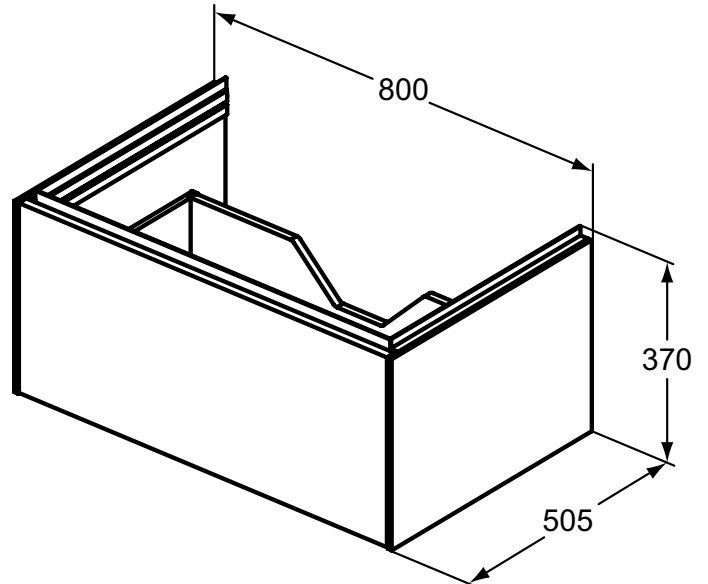

Ideal Standard

Conca

Artikel-Nr.: T4578Y6

Waschtischunterschrank 800x375mm

Conca Waschtischunterschrank 800x375mm, mit 1 Push-Pull Auszug

Farbe: Y6 - Eiche hell

Eigenschaften: .Push-Pull Möbel
.FSC Zerifiziert

Mehr Produktdetails:

Montage:	Wandhängend
Gewicht (kg):	28,00
Material:	MDF
Designer:	Palomba Serafini Associati
Höhe (mm):	375
Breite (mm):	800
Tiefe/Ausladung (mm):	505
Form:	Rechteckig

Ideal Standard GmbH - Deutschland