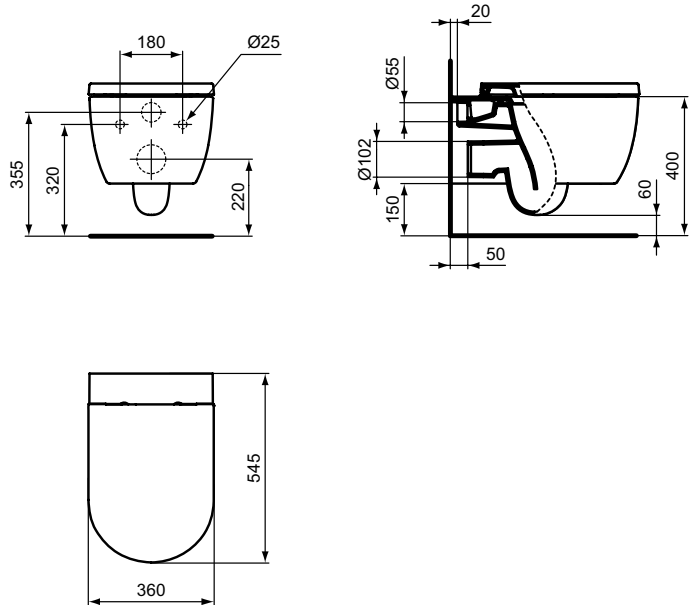

Ideal Standard

WC

Blend Curve

Artikel-Nr.: T374901

## Wandtiefspül-WC mit AquaBlade Technologie

Blend Curve Wandtiefspül-WC mit AquaBlade Technologie

Farbe: 01 - Weiß (Alpin)

Technologie: Aquablade

Eigenschaften: .Spültechnologie AquaBlade  
.4,5 Liter

### Mehr Produktdetails:

|                       |  |
|-----------------------|--|
| Montage:              | Wandhängend                              |
| Zulassungen:          | DIN EN 997 CL1 5A/6A + CL2,<br>DIN EN 33 |
| Gewicht (kg):         | 21,10                                    |
| Material:             | Sanitär-Keramik                          |
| Designer:             | Palomba Serafini Associati               |
| Höhe (mm):            | 340                                      |
| Breite (mm):          | 360                                      |
| Tiefe/Ausladung (mm): | 545                                      |
| Form:                 | Rund                                     |
| Spülmenge (L):        | 4,5                                      |
| 2. Spülmenge (L):     | 6  |