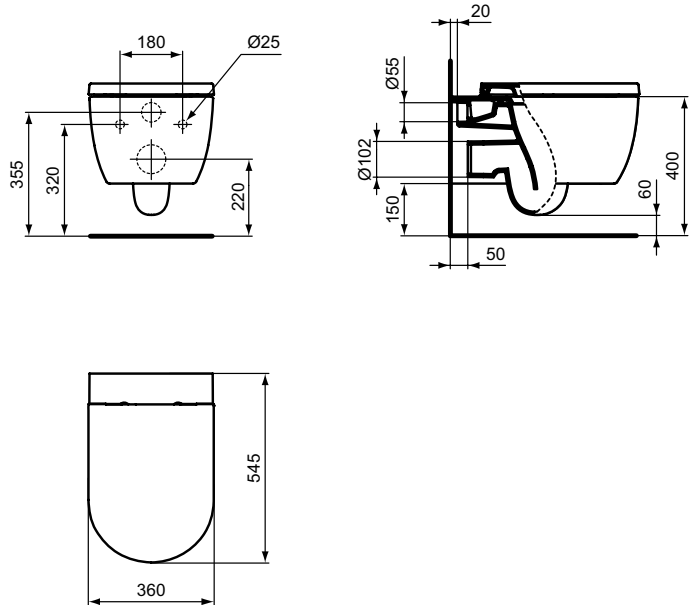

Ideal Standard

WC

Blend Curve

Artikel-Nr.: T3749MA

Wandtiefspül-WC mit AquaBlade Technologie

Blend Curve Wandtiefspül-WC mit AquaBlade Technologie

Farbe: MA - Weiß (Alpin) mit Ideal Plus

Technologie: Aquablade

Eigenschaften: .Spültechnologie AquaBlade
.IdealPlus-Beschichtung
.4,5 Liter

Mehr Produktdetails:

Montage:	Wandhängend
Zulassungen:	DIN EN 33, DIN EN 997 CL1-5A/6A + CL2
Gewicht (kg):	21,10
Material:	Sanitär-Keramik
Designer:	Palomba Serafini Associati
Höhe (mm):	340
Breite (mm):	360
Tiefe/Ausladung (mm):	545
Form:	Rund
Spülmenge (L):	4,5
2. Spülmenge (L):	6