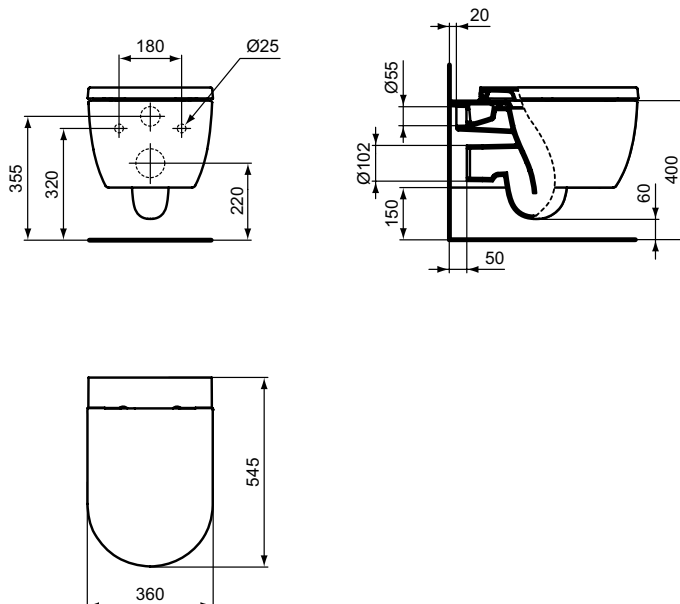

## Blend Curve

  
Ideal Standard

Artikel-Nr.: T3749V1

### Wandtiefspül-WC mit AquaBlade Technologie

Blend Curve Wandtiefspül-WC mit AquaBlade Technologie

Farbe: V1 - Seidenweiß

Technologie: Aquablade

Eigenschaften: .Spültechnologie AquaBlade  
.4,5 Liter

#### Mehr Produktdetails:

Montage:	Wandhängend
Zulassungen:	DIN EN 33, DIN EN 997 CL1-5A/6A + CL2
Gewicht (kg):	21,10
Material:	Sanitär-Keramik
Designer:	Palomba Serafini Associati
Höhe (mm):	340
Breite (mm):	360
Tiefe/Ausladung (mm):	545
Form:	Rund
Spülmenge (L):	4,5
2. Spülmenge (L):	6