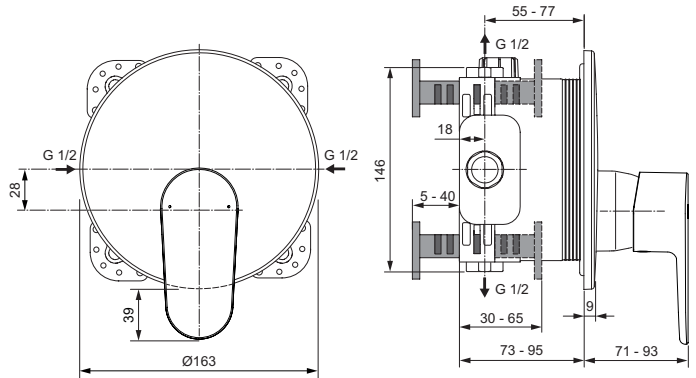

Ideal Standard

Dusche

Cerafine O

Artikel-Nr.: A7349XG

Brausearmatur Unterputz

Cerafine O Brausearmatur Unterputz

Farbe: XG - Silk Black

Eigenschaften: .H

.E

.G

Mehr Produktdetails:

Montage:	Wand, Unterputz
Funktionsweise:	Einhebel
Zulassungen:	DIN EN 817; DIN EN 200; DIN 4109 Gruppe 1
Betriebsdruck (bar):	3
Durchfluß (Liter):	23
Gewicht (kg):	1,19
Material:	Messing
Höhe (mm):	202
Breite (mm):	163
Tiefe/Ausladung (mm):	71