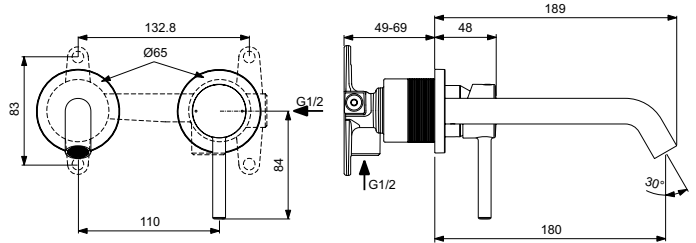

Ideal Standard

Ceraline

Artikel-Nr.: **A6938XG**

Wand-Waschtischarmatur Unterputz

Ceraline Wand-Waschtischarmatur Unterputz

Farbe: XG - Silk Black

Technologie: Firmaflow

Eigenschaften: .Heißwassertemperaturbegrenzer
.Verdeckter Strahlregler

Mehr Produktdetails:

Montage:	Wand, Unterputz
Funktionsweise:	Einhebel
Zulassungen:	DIN EN 817, DIN EN 200, DIN 4109 Gruppe 1
Betriebsdruck (bar):	3
Durchfluß (L):	14
Gewicht (kg):	1,20
Material:	Messing
Höhe (mm):	117
Breite (mm):	175
Tiefe/Ausladung (mm):	189