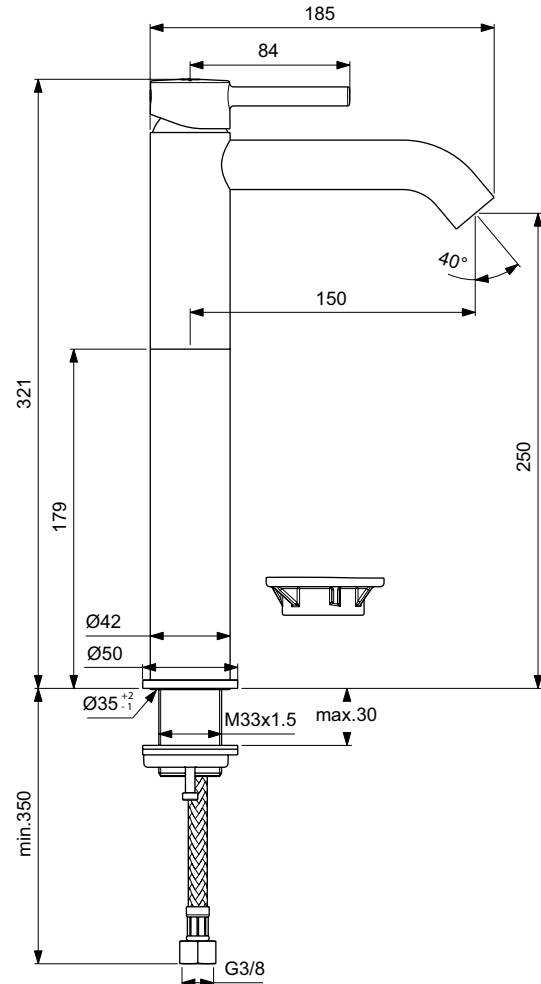

Mehr Produktdetails:

Montage: Standmontage  
Funktionsweise: Einhebel  
Zulassungen: DIN EN 817, DIN EN 200, DIN 4109 Gruppe 1

Betriebsdruck (bar): 3  
Durchfluß (L): 5  
Hahnlöcher: 1  
Gewicht (kg): 1,54  
Material: Messing  
Höhe (mm): 321  
Breite (mm): 50  
Tiefe/Ausladung (mm): 185