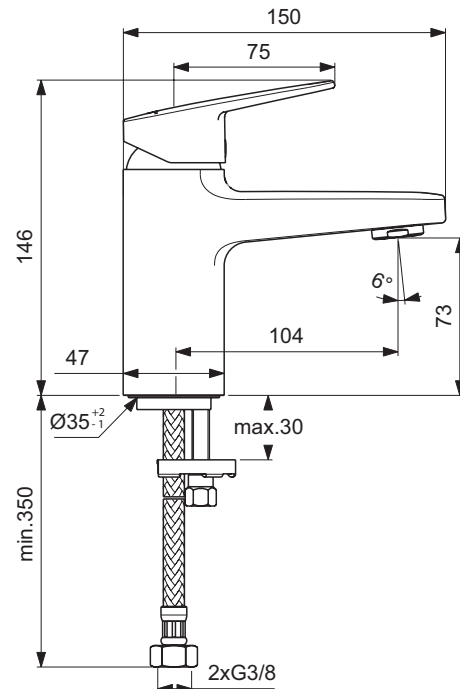

Eigenschaften: .I

.D
.G
.L

Mehr Produktdetails:

Montage:	Standmontage
Funktionsweise:	Einhebel
Zulassungen:	DIN EN 817; DIN EN 200; DIN 4109 Gruppe 1
Betriebsdruck (bar):	3
Durchfluß (Liter):	5
Hahnlöcher:	1
Gewicht (kg):	1,30
Material:	Messing
Designer:	Palomba Serafini Associati
Höhe (mm):	146
Breite (mm):	47
Tiefe/Ausladung (mm):	150