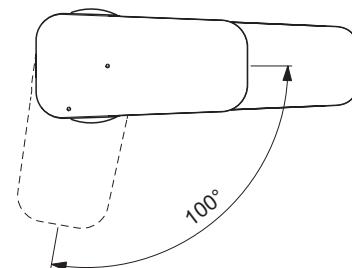

Eigenschaften: .I

.D
.G
.L

Mehr Produktdetails:

Montage:	Standmontage
Funktionsweise:	Einhebel
Zulassungen:	DIN EN 817; DIN EN 200; DIN 4109 Gruppe 1
Betriebsdruck (bar):	3
Durchfluß (Liter):	5
Hahnlöcher:	1
Gewicht (kg):	1,30
Material:	Messing
Designer:	Palomba Serafini Associati
Höhe (mm):	146
Breite (mm):	47
Tiefe/Ausladung (mm):	150