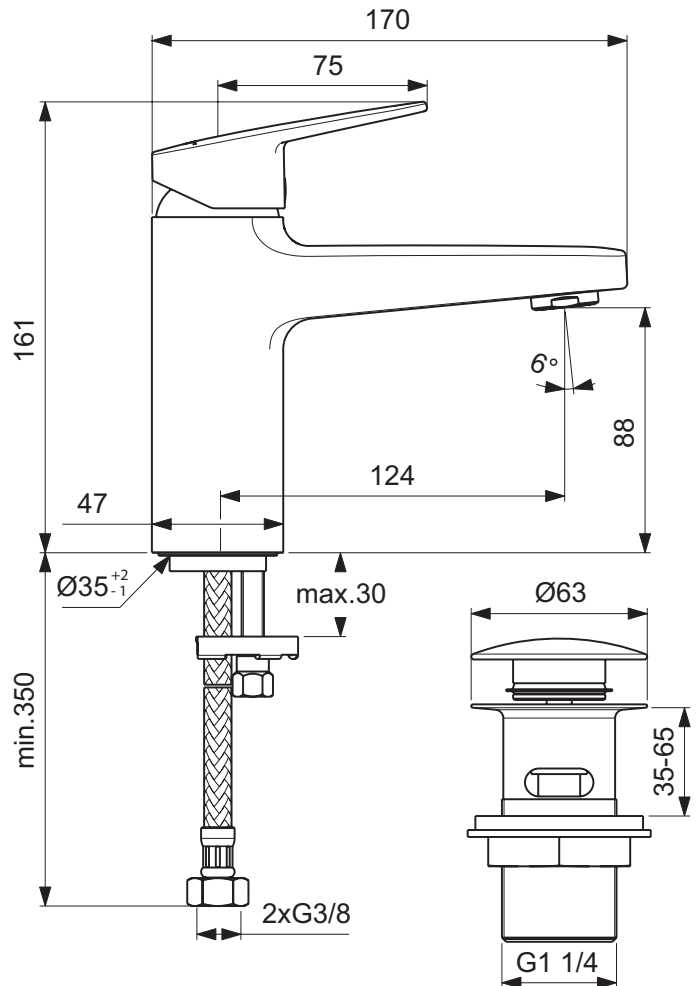

#### Mehr Produktdetails:

Montage:	Standmontage
Funktionsweise:	Einhebel
Zulassungen:	DIN EN 817; DIN EN 200; DIN 4109 Gruppe 1
Betriebsdruck (bar):	3
Durchfluß (Liter):	5
Hahnlöcher:	1
Gewicht (kg):	1,72
Material:	Messing
Designer:	Palomba Serafini Associati
Höhe (mm):	161
Breite (mm):	47
Tiefe/Ausladung (mm):	170