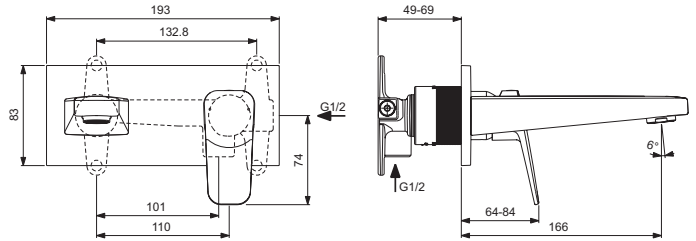

Ideal Standard

Ceraplan

Artikel-Nr.: BD244AA

Wand-Waschtischarmatur Unterputz

Ceraplan Wand-Waschtischarmatur Unterputz

Farbe: AA - Chrom

Technologie: Firmaflow

Eigenschaften: .G
.L

Mehr Produktdetails:

Montage:	Wand, Unterputz
Funktionsweise:	Einhebel
Zulassungen:	DIN EN 817; DIN EN 200; DIN 4109 Gruppe 1
Betriebsdruck (bar):	3
Durchfluß (Liter):	5
Gewicht (kg):	1,13
Material:	Messing
Designer:	Palomba Serafini Associati
Höhe (mm):	116
Breite (mm):	193
Tiefe/Ausladung (mm):	188