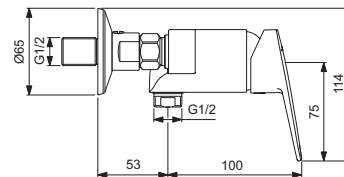

Dusche

Ceraplan

Artikel-Nr.: **BD271AA**

Brausearmatur Aufputz

Ceraplan Brausearmatur Aufputz

Farbe: AA - Chrom

Technologie: Firmaflow

Eigenschaften: .E
.G

Mehr Produktdetails:

Montage:	Wand, Aufputz
Funktionsweise:	Einhebel
Zulassungen:	DIN EN 817; DIN EN 200; DIN 4109 Gruppe 1
Betriebsdruck (bar):	3
Durchfluß (Liter):	12
Gewicht (kg):	1,71
Material:	Messing
Designer:	Palomba Serafini Associati
Höhe (mm):	114
Breite (mm):	186
Tiefe/Ausladung (mm):	153