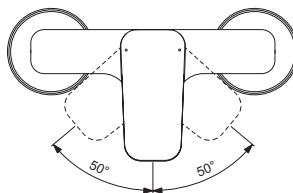

Dusche

Ceraplan

Artikel-Nr.: **BD271AA**

Brausearmatur Aufputz

Ceraplan Brausearmatur Aufputz

Farbe: AA - Chrom

Technologie: Firmaflow

Eigenschaften: .E
.G

Mehr Produktdetails:

Montage:	Wand, Aufputz
Funktionsweise:	Einhebel
Zulassungen:	DIN EN 817; DIN EN 200; DIN 4109 Gruppe 1
Betriebsdruck (bar):	3
Durchfluß (Liter):	12
Gewicht (kg):	1,71
Material:	Messing
Designer:	Palomba Serafini Associati
Höhe (mm):	114
Breite (mm):	186
Tiefe/Ausladung (mm):	153