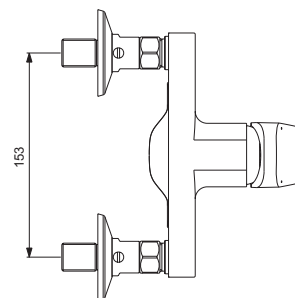

Dusche

Ceraplan

Artikel-Nr.: **BD271AA**

Brausearmatur Aufputz

Ceraplan Brausearmatur Aufputz

Farbe: AA - Chrom

Technologie: Firmaflow

Eigenschaften: .E
.G

Mehr Produktdetails:

Montage:	Wand, Aufputz
Funktionsweise:	Einhebel
Zulassungen:	DIN EN 817; DIN EN 200; DIN 4109 Gruppe 1
Betriebsdruck (bar):	3
Durchfluß (Liter):	12
Gewicht (kg):	1,71
Material:	Messing
Designer:	Palomba Serafini Associati
Höhe (mm):	114
Breite (mm):	186
Tiefe/Ausladung (mm):	153