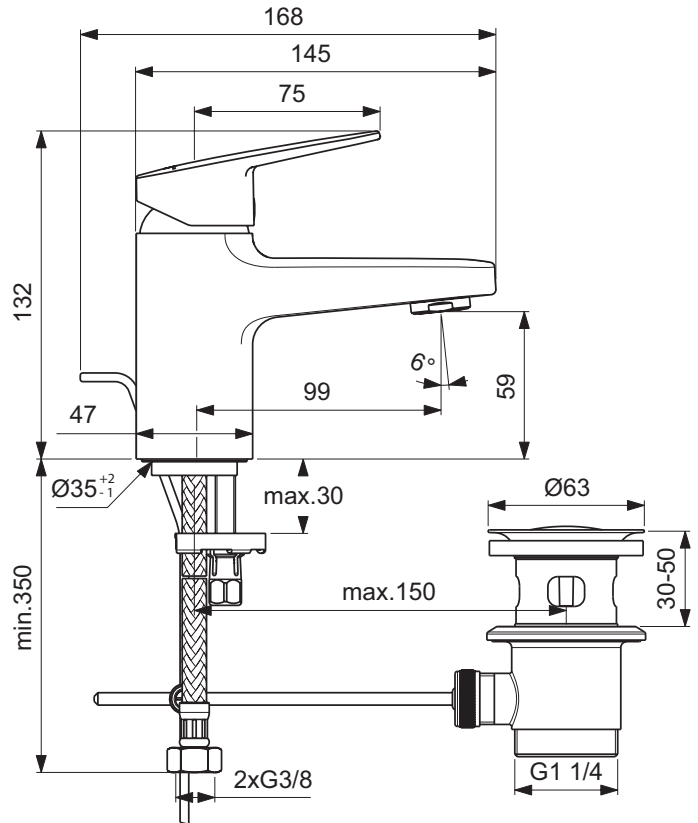

### Mehr Produktdetails:

Montage:	Standmontage
Funktionsweise:	Einhebel
Zulassungen:	DIN EN 817; DIN EN 200; DIN 4109 Gruppe 1
Betriebsdruck (bar):	3
Durchfluß (Liter):	5
Hahnlöcher:	1
Gewicht (kg):	1,55
Material:	Messing
Designer:	Palomba Serafini Associati
Höhe (mm):	132
Breite (mm):	47
Tiefe/Ausladung (mm):	168